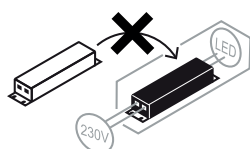

- Read the instructions carefully before use
- Keep these instructions while you use the device.
- Installation and maintenance are reserved for qualified people who can work on products that must be manually connected to 230V current
- Before any assembly action, cut off the power supply
- The flexible exterior cable of this luminaire cannot be replaced; if the cable is damaged, the luminaire must be destroyed.
- Caution, risk of electric shock when opening the product. ⚠
- This luminaire has a built-in power supply, just connect the luminaire to a 220-230VAC electrical supply to make it work.
- The integrated aspect of the power supply has an impact on the design of the luminaire and its installation and use.
- For the luminaire with an integrated power supply, the design is subject to ventilation problems linked to the cooling of an integrated power supply.
- The terminal block is not included; installation may require the advice of a qualified person
- This type of luminaire can be larger and heavier than a luminaire with a remote power supply
- Luminaire designed for direct installation on normally flammable surfaces
- Do not look at the luminaire in normal use for more than 10 seconds as this can be dangerous for the eyes.
- The luminaire should be positioned in such a way that prolonged viewing of the luminaire at a distance of less than 0.20 m is not possible.
- This product meets all the essential requirements of each of the directives applicable to it.
- At the end of its life, this product must be collected separately and must not be mixed with other household waste for the respect of human health and safety and for the conservation of natural resources.

Ce produit contient une source lumineuse de classe d'efficacité énergétique