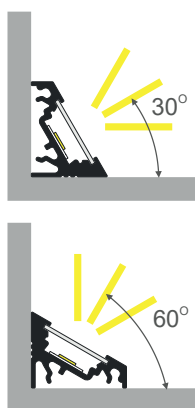

Diffuseur Clip 15.4 mm

Réf.	Taille	Finition	EAN
9857	1000mm	Blanc	3701124404299
9858	2000mm	Blanc	3760173780730
9855	1000mm	Transparent	3701124404275
9856	2000mm	Transparent	3701124404282

Diffuseur Lentille 60° 15.4 mm

Réf.	Taille	Finition	EAN
9859	1000mm	Transparent	3760173780747
9860	2000mm	Transparent	3760173780754

MONTAGE PROFILÉ - ANGLE 30°/60°

- B. Diffuseur 15.4mm - (Ref. 9849 à 9854)
- C. Diffuseur Clip - (Ref. 9855 à 9858)
- D. Diffuseur Lentille 60° - (Ref. 9859 à 9860)
- U. Support de Montage - (Ref. 9877)
- X. Support de Montage - (Ref. 9878)