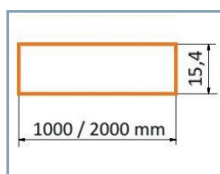

Réf.	EAN
9869	3760173780846

Diffuseur 15.4 mm

Réf.	Taille	Finition	EAN
9849	1000 mm	Blanc	3701124404213
9850	2000 mm	Blanc	3701124404220
9851	1000 mm	Dépoli	3760173780662
9852	2000 mm	Dépoli	3701124404244
9853	1000 mm	Transparent	3701124404251
9854	2000 mm	Transparent	3701124404268