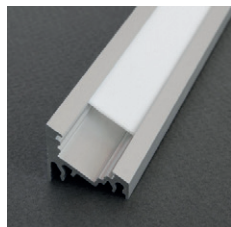

PROFILES LED ALUMINIUM - ANGLE 30°/60°

Profilé LED Angle 30°/60° Support de montage

Réf.	EAN
9877*	3760173780921

* Acier Inoxydable

Réf.	EAN
9878	3760173780938

Terminaison Angle 30/60° Gris x2

Réf.	Taille	Finition	EAN
9826	1000mm	Anodisé	3701124404015
9827	2000mm	Anodisé	3701124404022

Réf.	EAN
9869	3760173780846

Diffuseur 15.4 mm

Réf.	Taille	Finition	EAN
9849	1000 mm	Blanc	3701124404213
9850	2000 mm	Blanc	3701124404220
9851	1000 mm	Dépoli	3760173780662
9852	2000 mm	Dépoli	3701124404244
9853	1000 mm	Transparent	3701124404251
9854	2000 mm	Transparent	3701124404268

Réf.	Taille	Finition	EAN
9859	1000mm	Transparent	3760173780747
9860	2000mm	Transparent	3760173780754

MONTAGE PROFILÉ - ANGLE 30°/60°

- B. Diffuseur 15.4mm - (Ref. 9849 à 9854)
- C. Diffuseur Clip - (Ref. 9855 à 9858)
- D. Diffuseur Lentille 60° - (Ref. 9859 à 9860)
- U. Support de Montage - (Ref. 9877)
- X. Support de Montage - (Ref. 9878)