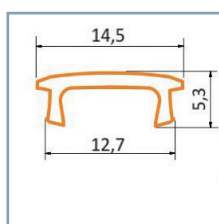

PROFILES LED ALUMINIUM - ANGLE 30°/60°

Profilé LED Angle 30°/60° Support de montage

Réf.	EAN
9877*	3760173780921

* Acier Inoxydable

Réf.	EAN
9878	3760173780938

Terminaison Angle 30/60° Gris x2

Réf.	Taille	Finition	EAN
9826	1000mm	Anodisé	3701124404015
9827	2000mm	Anodisé	3701124404022

Réf.	EAN
9869	3760173780846

Diffuseur 15.4 mm

Réf.	Taille	Finition	EAN
9849	1000 mm	Blanc	3701124404213
9850	2000 mm	Blanc	3701124404220
9851	1000 mm	Dépoli	3760173780662
9852	2000 mm	Dépoli	3701124404244
9853	1000 mm	Transparent	3701124404251
9854	2000 mm	Transparent	3701124404268

Diffuseur Clip 15.4 mm

Réf.	Taille	Finition	EAN
9857	1000mm	Blanc	3701124404299
9858	2000mm	Blanc	3760173780730
9855	1000mm	Transparent	3701124404275
9856	2000mm	Transparent	3701124404282

Diffuseur Lentille 60° 15.4 mm

Réf.	Taille	Finition	EAN
9859	1000mm	Transparent	3760173780747
9860	2000mm	Transparent	3760173780754

MONTAGE PROFILÉ - ANGLE 30°/60°

- B. Diffuseur 15.4mm - (Ref. 9849 à 9854)
- C. Diffuseur Clip - (Ref. 9855 à 9858)
- D. Diffuseur Lentille 60° - (Ref. 9859 à 9860)
- U. Support de Montage - (Ref. 9877)
- X. Support de Montage - (Ref. 9878)