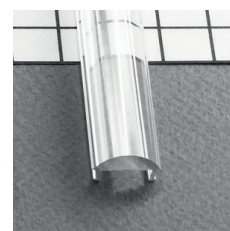

PROFILES LED ALUMINIUM - ANGLE 30°/60°

Profilé LED Angle 30°/60° Support de montage

Réf.	EAN
9877*	3760173780921

* Acier Inoxydable

Réf.	EAN
9878	3760173780938

Terminaison Angle 30/60° Gris x2

Réf.	Taille	Finition	EAN
9826	1000mm	Anodisé	3701124404015
9827	2000mm	Anodisé	3701124404022

Réf.	EAN
9869	3760173780846

Diffuseur 15.4 mm

Réf.	Taille	Finition	EAN
9849	1000 mm	Blanc	3701124404213
9850	2000 mm	Blanc	3701124404220
9851	1000 mm	Dépoli	3760173780662
9852	2000 mm	Dépoli	3701124404244
9853	1000 mm	Transparent	3701124404251
9854	2000 mm	Transparent	3701124404268

Diffuseur Clip 15.4 mm

Réf.	Taille	Finition	EAN
9857	1000mm	Blanc	3701124404299
9858	2000mm	Blanc	3760173780730
9855	1000mm	Transparent	3701124404275
9856	2000mm	Transparent	3701124404282

Diffuseur Lentille 60° 15.4 mm

Réf.	Taille	Finition	EAN
9859	1000mm	Transparent	3760173780747
9860	2000mm	Transparent	3760173780754

MONTAGE PROFILÉ - ANGLE 30°/60°

- B. Diffuseur 15.4mm - (Ref. 9849 à 9854)
- C. Diffuseur Clip - (Ref. 9855 à 9858)
- D. Diffuseur Lentille 60° - (Ref. 9859 à 9860)
- U. Support de Montage - (Ref. 9877)
- X. Support de Montage - (Ref. 9878)