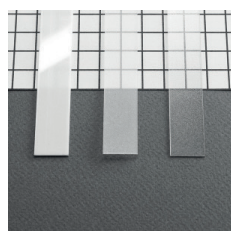

PROFILES LED ALUMINIUM - ANGLE 30°/60°

Profilé LED Angle 30°/60° Support de montage

Réf.	EAN
9877*	3760173780921

* Acier Inoxydable

Réf.	EAN
9878	3760173780938

Terminaison Angle 30/60° Gris x2

Réf.	Taille	Finition	EAN
9826	1000mm	Anodisé	3701124404015
9827	2000mm	Anodisé	3701124404022

Réf.	EAN
9869	3760173780846

Diffuseur 15.4 mm

Réf.	Taille	Finition	EAN
9849	1000 mm	Blanc	3701124404213
9850	2000 mm	Blanc	3701124404220
9851	1000 mm	Dépoli	3760173780662
9852	2000 mm	Dépoli	3701124404244
9853	1000 mm	Transparent	3701124404251
9854	2000 mm	Transparent	3701124404268