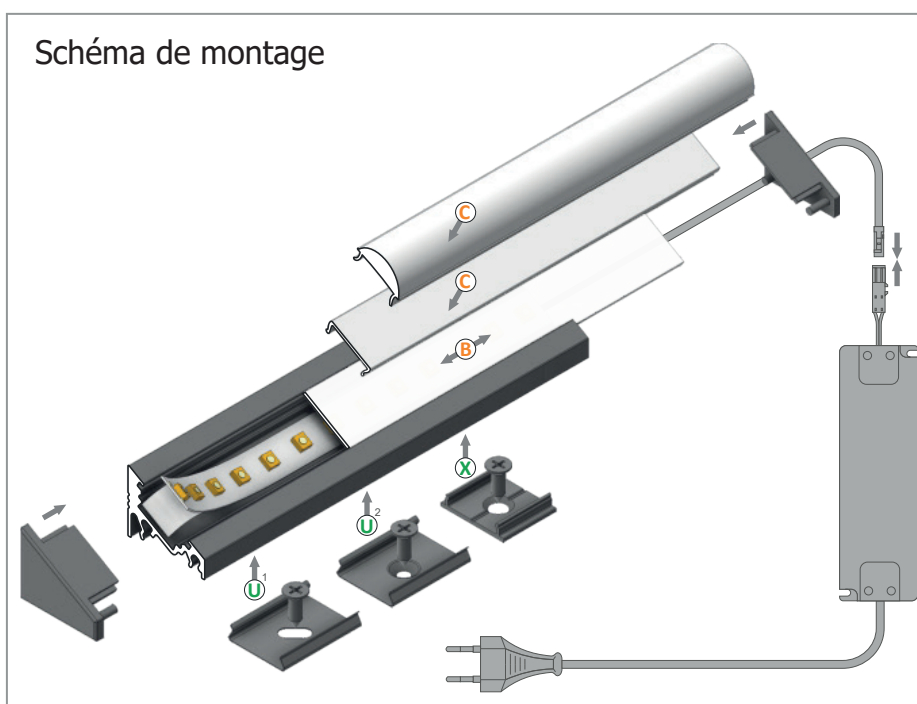

Schéma de montage

Les produits présentés dans les documents, offres commerciales, catalogues ou fiches techniques sont soumis à modification sans préavis.
Les caractéristiques ne deviennent contractuelles qu'après accord écrit de la direction de MIIDEX LIGHTING.

Rendez-vous sur : www.miidex.com