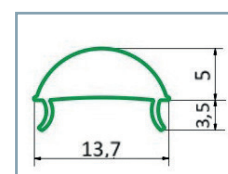

Diffuseur Lentille 60° 15.4 mm

Réf.	Taille	Finition	EAN
9859	1000mm	Transparent	3760173780747
9860	2000mm	Transparent	3760173780754