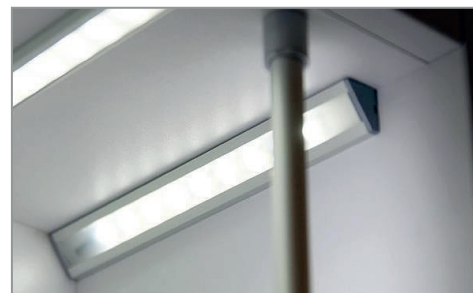

PROFILES LED ALUMINIUM - ANGLE 30°/60°

Profilé LED Angle 30°/60° Support de montage

Réf.	EAN
9877*	3760173780921

* Acier Inoxydable

Réf.	EAN
9878	3760173780938

Terminaison Angle 30/60° Gris x2

Réf.	Taille	Finition	EAN
9826	1000mm	Anodisé	3701124404015
9827	2000mm	Anodisé	3701124404022