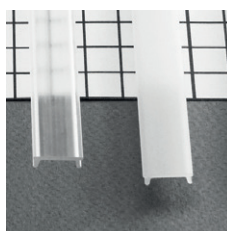

PROFILES LED ALUMINIUM - ANGLE 30°/60°

Profilé LED Angle 30°/60° Support de montage

Réf.	EAN
9877*	3760173780921

* Acier Inoxydable

Réf.	EAN
9878	3760173780938

Terminaison Angle 30/60° Gris x2

Réf.	Taille	Finition	EAN
9826	1000mm	Anodisé	3701124404015
9827	2000mm	Anodisé	3701124404022

Réf.	EAN
9869	3760173780846

Diffuseur 15.4 mm

Réf.	Taille	Finition	EAN
9849	1000 mm	Blanc	3701124404213
9850	2000 mm	Blanc	3701124404220
9851	1000 mm	Dépoli	3760173780662
9852	2000 mm	Dépoli	3701124404244
9853	1000 mm	Transparent	3701124404251
9854	2000 mm	Transparent	3701124404268

Diffuseur Clip 15.4 mm

Réf.	Taille	Finition	EAN
9857	1000mm	Blanc	3701124404299
9858	2000mm	Blanc	3760173780730
9855	1000mm	Transparent	3701124404275
9856	2000mm	Transparent	3701124404282

Diffuseur Lentille 60° 15.4 mm

Réf.	Taille	Finition	EAN
9859	1000mm	Transparent	3760173780747
9860	2000mm	Transparent	3760173780754

MONTAGE PROFILÉ - ANGLE 30°/60°

- B. Diffuseur 15.4mm - (Ref. 9849 à 9854)
- C. Diffuseur Clip - (Ref. 9855 à 9858)
- D. Diffuseur Lentille 60° - (Ref. 9859 à 9860)
- U. Support de Montage - (Ref. 9877)
- X. Support de Montage - (Ref. 9878)