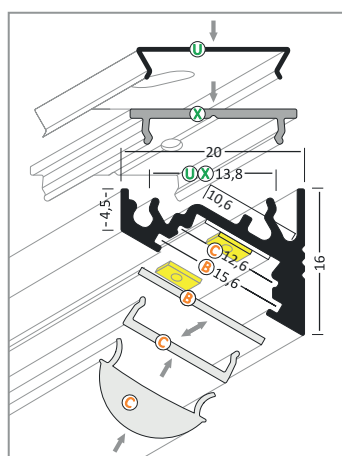

PROFILES LED ALUMINIUM - ANGLE 30°/60°

Profilé LED Angle 30°/60° Support de montage

Réf.	EAN
9877*	3760173780921

* Acier Inoxydable

Réf.	EAN
9878	3760173780938

Terminaison Angle 30/60° Gris x2

Réf.	Taille	Finition	EAN
9826	1000mm	Anodisé	3701124404015
9827	2000mm	Anodisé	3701124404022

Diffuseur Clip 15.4 mm

Réf.	Taille	Finition	EAN
9857	1000mm	Blanc	3701124404299
9858	2000mm	Blanc	3760173780730
9855	1000mm	Transparent	3701124404275
9856	2000mm	Transparent	3701124404282

Diffuseur Lentille 60° 15.4 mm

Réf.	Taille	Finition	EAN
9859	1000mm	Transparent	3760173780747
9860	2000mm	Transparent	3760173780754

MONTAGE PROFILÉ - ANGLE 30°/60°

- B. Diffuseur 15.4mm - (Ref. 9849 à 9854)
- C. Diffuseur Clip - (Ref. 9855 à 9858)
- D. Diffuseur Lentille 60° - (Ref. 9859 à 9860)
- U. Support de Montage - (Ref. 9877)
- X. Support de Montage - (Ref. 9878)