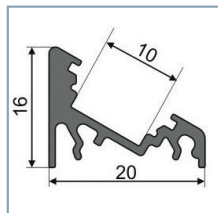

PROFILES LED ALUMINIUM - ANGLE 30°/60°

Profilé LED Angle 30°/60° Support de montage

Réf.	EAN
9877*	3760173780921

* Acier Inoxydable

Réf.	EAN
9878	3760173780938

Terminaison Angle 30/60° Gris x2

Réf.	Taille	Finition	EAN
9826	1000mm	Anodisé	3701124404015
9827	2000mm	Anodisé	3701124404022

Réf.	EAN
9869	3760173780846

Diffuseur 15.4 mm

Réf.	Taille	Finition	EAN
9849	1000 mm	Blanc	3701124404213
9850	2000 mm	Blanc	3701124404220
9851	1000 mm	Dépoli	3760173780662
9852	2000 mm	Dépoli	3701124404244
9853	1000 mm	Transparent	3701124404251
9854	2000 mm	Transparent	3701124404268

Diffuseur Clip 15.4 mm

Réf.	Taille	Finition	EAN
9857	1000mm	Blanc	3701124404299
9858	2000mm	Blanc	3760173780730
9855	1000mm	Transparent	3701124404275
9856	2000mm	Transparent	3701124404282

Diffuseur Lentille 60° 15.4 mm

Réf.	Taille	Finition	EAN
9859	1000mm	Transparent	3760173780747
9860	2000mm	Transparent	3760173780754

MONTAGE PROFILÉ - ANGLE 30°/60°

- B. Diffuseur 15.4mm - (Ref. 9849 à 9854)
- C. Diffuseur Clip - (Ref. 9855 à 9858)
- D. Diffuseur Lentille 60° - (Ref. 9859 à 9860)
- U. Support de Montage - (Ref. 9877)
- X. Support de Montage - (Ref. 9878)