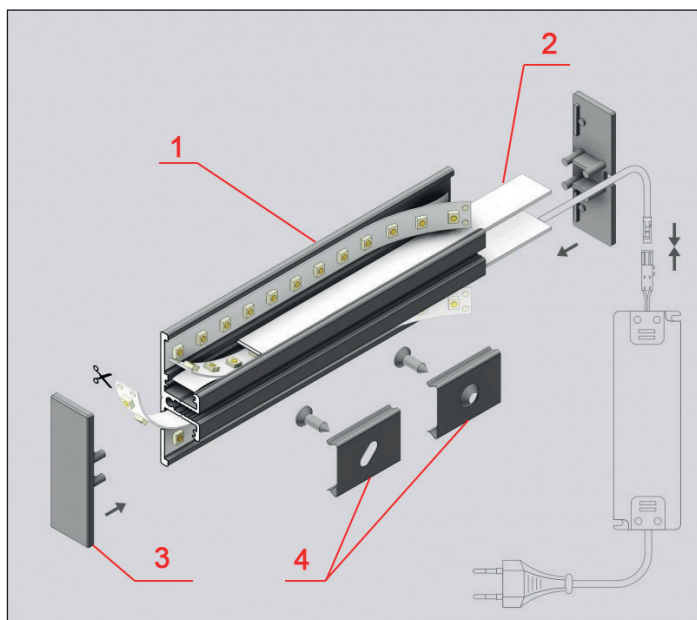

Support

Support de montage souple profile x2

Connecteur de montage profile

Réf.	EAN	Réf.	EAN
9877*	3760173780921	9878	3760173780938

* Acier Inoxydable

MONTAGE PROFILE - ARRIERE

1. Profilé Led Arrière (Ref. 9816 - 9817)
2. Diffuseur (Ref. 9843 - 9845 - 9846 pour 1m)
(Ref. 9844 - 9846 - 9847 pour 2m)
3. Terminaison Arrière (Ref. 9874)
4. Support (Ref. 9877 - 9878)