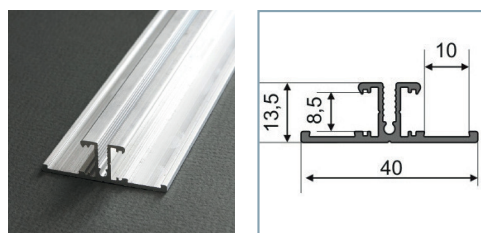

PROFILES LED ALUMINIUM - ARRIERE

REF: 9816 - 9817

Profilé LED Arrière

Réf.	Taille	Finition	EAN
9816	1000 mm	Anodisé	3760173780310
9817	2000 mm	Anodisé	3760173780327

Terminaison Arrière

Réf.	EAN
9874	3760173780891

Diffuseur 10,2 mm

Réf.	Taille	Finition	EAN
9843	1000 mm	Blanc	3760173780587
9844	2000 mm	Blanc	3701124404169
9845	1000 mm	Dépoli	3760173780600
9846	2000 mm	Dépoli	3701124404183
9847	1000 mm	Transparent	3760173780624
9848	2000 mm	Transparent	3760173780631

Support

Support de montage souple profile x2

Connecteur de montage profile

Réf.	EAN	Réf.	EAN
9877*	3760173780921	9878	3760173780938

* Acier Inoxydable

MONTAGE PROFILE - ARRIERE

1. Profilé Led Arrière (Ref. 9816 - 9817)
2. Diffuseur (Ref. 9843 - 9845 - 9846 pour 1m)
(Ref. 9844 - 9846 - 9847 pour 2m)
3. Terminaison Arrière (Ref. 9874)
4. Support (Ref. 9877 - 9878)