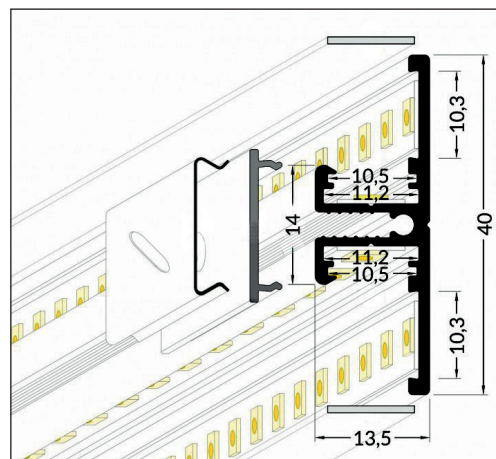

Diffuseur 10,2 mm

Réf.	Taille	Finition	EAN
9843	1000 mm	Blanc	3760173780587
9844	2000 mm	Blanc	3701124404169
9845	1000 mm	Dépoli	3760173780600
9846	2000 mm	Dépoli	3701124404183
9847	1000 mm	Transparent	3760173780624
9848	2000 mm	Transparent	3760173780631

Support

Support de montage souple profile x2

Connecteur de montage profile

Réf.	EAN	Réf.	EAN
9877*	3760173780921	9878	3760173780938

* Acier Inoxydable

MONTAGE PROFILE - ARRIERE

1. Profilé Led Arrière (Ref. 9816 - 9817)
2. Diffuseur (Ref. 9843 - 9845 - 9846 pour 1m)
(Ref. 9844 - 9846 - 9847 pour 2m)
3. Terminaison Arrière (Ref. 9874)
4. Support (Ref. 9877 - 9878)