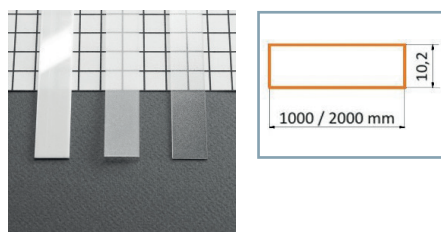

PROFILES LED ALUMINIUM - ARRIERE

REF: 9816 - 9817

Profilé LED Arrière

Réf.	Taille	Finition	EAN
9816	1000 mm	Anodisé	3760173780310
9817	2000 mm	Anodisé	3760173780327

Terminaison Arrière

Réf.	EAN
9874	3760173780891

Diffuseur 10,2 mm

Réf.	Taille	Finition	EAN
9843	1000 mm	Blanc	3760173780587
9844	2000 mm	Blanc	3701124404169
9845	1000 mm	Dépoli	3760173780600
9846	2000 mm	Dépoli	3701124404183
9847	1000 mm	Transparent	3760173780624
9848	2000 mm	Transparent	3760173780631