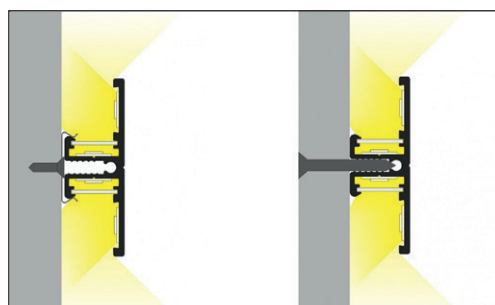

Les produits présentés dans les documents, offres commerciales, catalogues ou fiches techniques sont soumis à modification sans préavis.
Les caractéristiques ne deviennent contractuelles qu'après accord écrit de la direction de MIIDEX LIGHTING.