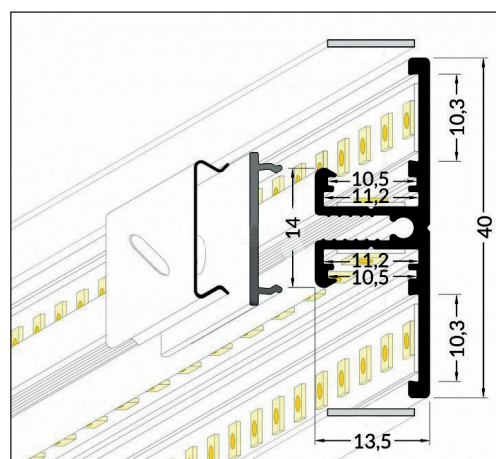

Diffuseur 10,2 mm

Réf.	Taille	Finition	EAN
9843	1000 mm	Blanc	3760173780587
9844	2000 mm	Blanc	3701124404169
9845	1000 mm	Dépoli	3760173780600
9846	2000 mm	Dépoli	3701124404183
9847	1000 mm	Transparent	3760173780624
9848	2000 mm	Transparent	3760173780631

Support

Support de montage souple profile x2

Connecteur de montage profile

Réf.	EAN	Réf.	EAN
9877*	3760173780921	9878	3760173780938

* Acier Inoxydable

MONTAGE PROFILE - ARRIERE

1. Profilé Led Arrière (Ref. 9816 - 9817)
2. Diffuseur (Ref. 9843 - 9845 - 9846 pour 1m)
(Ref. 9844 - 9846 - 9847 pour 2m)
3. Terminaison Arrière (Ref. 9874)
4. Support (Ref. 9877 - 9878)