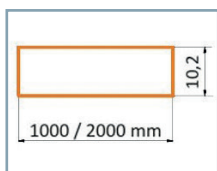

PROFILES LED ALUMINIUM - FIN

Profilé LED Fin

Réf.	Taille	Finition	EAN
9804	1000mm	Alu Brut	3701124403872
9805	2000mm	Alu Brut	3701124403889
9806	1000mm	Anodisé	3760173780235
9807	2000mm	Anodisé	3701124403902

Diffuseur 10.2 mm

Réf.	Taille	Finition	EAN
9843	1000mm	Blanc	3760173780587
9844	2000mm	Blanc	3701124404169
9845	1000mm	Dépoli	3701124404176
9846	2000mm	Dépoli	3701124404183
9847	1000mm	Transparent	3760173780624
9848	2000mm	Transparent	3760173780631