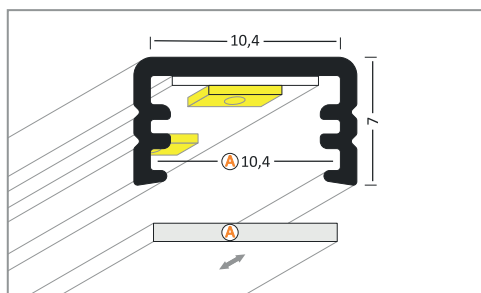

PROFILES LED ALUMINIUM - FIN

Profilé LED Fin

Réf.	Taille	Finition	EAN
9804	1000mm	Alu Brut	3701124403872
9805	2000mm	Alu Brut	3701124403889
9806	1000mm	Anodisé	3760173780235
9807	2000mm	Anodisé	3701124403902

Diffuseur 10.2 mm

Réf.	Taille	Finition	EAN
9843	1000mm	Blanc	3760173780587
9844	2000mm	Blanc	3701124404169
9845	1000mm	Dépoli	3701124404176
9846	2000mm	Dépoli	3701124404183
9847	1000mm	Transparent	3760173780624
9848	2000mm	Transparent	3760173780631

Terminaison Fin Gris x2

Réf.	EAN
9866	3760173780815

MONTAGE PROFILÉ - FIN

- A. Diffuseur 10.2mm
(Ref. 9843 à 9848)
- B. Terminaison
(Ref. 9866)

Schéma de montage