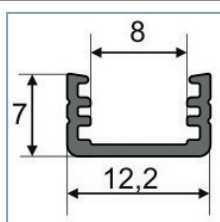

PROFILES LED ALUMINIUM - FIN

Profilé LED Fin

Réf.	Taille	Finition	EAN
9804	1000mm	Alu Brut	3701124403872
9805	2000mm	Alu Brut	3701124403889
9806	1000mm	Anodisé	3760173780235
9807	2000mm	Anodisé	3701124403902

Diffuseur 10.2 mm

Réf.	Taille	Finition	EAN
9843	1000mm	Blanc	3760173780587
9844	2000mm	Blanc	3701124404169
9845	1000mm	Dépoli	3701124404176
9846	2000mm	Dépoli	3701124404183
9847	1000mm	Transparent	3760173780624
9848	2000mm	Transparent	3760173780631

Terminaison Fin Gris x2

Réf.	EAN
9866	3760173780815

MONTAGE PROFILÉ - FIN

- A. Diffuseur 10.2mm
(Ref. 9843 à 9848)
- B. Terminaison
(Ref. 9866)

Schéma de montage