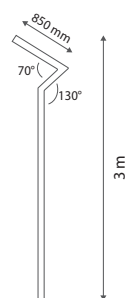

Température couleur : Voir tableau

**Dimmable : Non**

**Dimensions : 3m**

**Dimensions du mât : 150 x 100 mm**

**Épaisseur du mât : 2,5 mm**

Emballage : Boite

EAN : 3701124433442

X1 Couleur de température	X2 Finition
1 - 3000K	1 - RAL 7010
2 - 4000K	2 - RAL 7021
3 - 6000K	3 - RAL 7030

Durée de vie : 30,000h

Poids : 13,6 kg

### Dimensions

Les dimensions disponibles :  
3 m - 3,5 m - 4 m - 4,5 m - 5 m