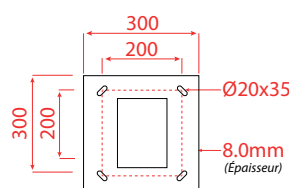

Pieds de scellement

Embase