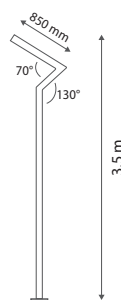

Température couleur : Voir tableau

**Dimmable : Non**

**Dimensions : 3,5m**

**Dimensions du mât : 150 x 100 mm**

**Épaisseur du mât : 2,5 mm**

Emballage : Boite

EAN : 3701124433411

X1 Couleur de température	X2 Finition
1 - 3000K	1 - RAL 7010
2 - 4000K	2 - RAL 7021
3 - 6000K	3 - RAL 7030

### Dimensions

Les dimensions disponibles :  
3 m - 3,5 m - 4 m - 4,5 m - 5 m