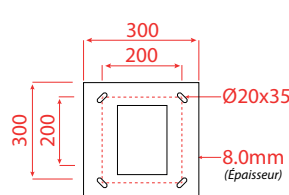

Pieds de scellement

Embase