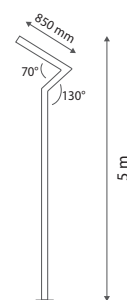

Température couleur : Voir tableau

Dimmable : Non

Dimensions : 5m

Dimensions du mât : 150 x 100 mm

Épaisseur du mât : 2,5 mm

Emballage : Boite

EAN : 3701124433497

X1 Couleur de température	X2 Finition
1 - 3000K	1 - RAL 7010
2 - 4000K	2 - RAL 7021
3 - 6000K	3 - RAL 7030

Durée de vie : 50,000h

Poids : 21,4 kg

Dimensions

Les dimensions disponibles :
3 m - 3,5 m - 4 m - 4,5 m - 5 m

Pieds de scellement

Ce produit contient une source lumineuse de classe d'efficacité énergétique