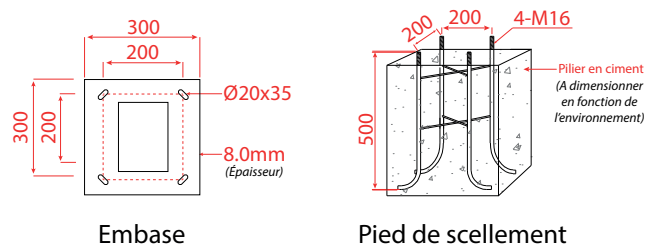

Durée de vie : 50,000h

Poids : 21,4 kg

Dimensions

Les dimensions disponibles :
3 m - 3,5 m - 4 m - 4,5 m - 5 m

Pieds de scellement

Ce produit contient une source lumineuse de classe d'efficacité énergétique