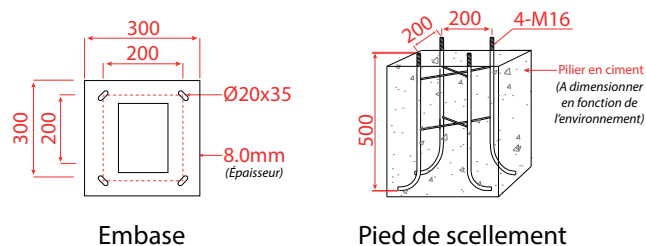

Durée de vie : 50,000h

Poids : 16,6 kg

Dimensions

Les dimensions disponibles :
3 m - 3,5 m - 4 m - 4,5 m - 5 m

Pieds de scellement

Ce produit contient une source lumineuse de classe d'efficacité énergétique