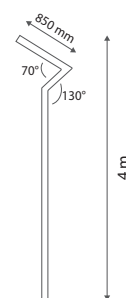

Température couleur : Voir tableau

Dimmable : Non

Dimensions : 4m

Dimensions du mât : 150 x 100 mm

Épaisseur du mât : 2,5 mm

Emballage : Boite

EAN : 3701124433473

X1 Couleur de température	X2 Finition
1 - 3000K	1 - RAL 7010
2 - 4000K	2 - RAL 7021
3 - 6000K	3 - RAL 7030

Durée de vie : 50,000h

Poids : 16,6 kg

Dimensions

Les dimensions disponibles :
3 m - 3,5 m - 4 m - 4,5 m - 5 m

Pieds de scellement

Ce produit contient une source lumineuse de classe d'efficacité énergétique