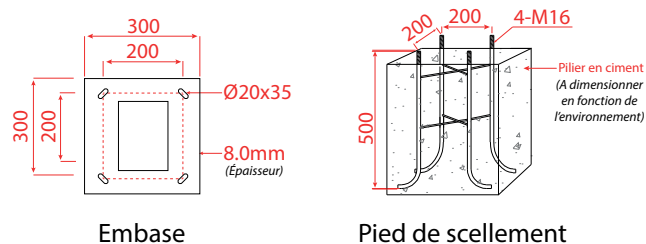

Température couleur : Voir tableau

Dimmable : Non

Dimensions : 3m

Dimensions du mât : 150 x 100 mm

Épaisseur du mât : 2,5 mm

Emballage : Boite

EAN : 3701124433459

Paramètres

Poids : 13,6 kg

X1 Couleur de température	X2 Finition
1 - 3000K	1 - RAL 7010
2 - 4000K	2 - RAL 7021
3 - 6000K	3 - RAL 7030

Dimensions

Les dimensions disponibles:
3 m - 3,5 m - 4 m - 4,5 m - 5 m

Pieds de scellement