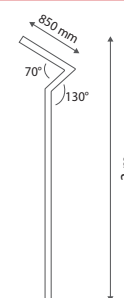

Température couleur : Voir tableau

Dimmable : Non

Dimensions : 3m

Dimensions du mât : 150 x 100 mm

Épaisseur du mât : 2,5 mm

Emballage : Boite

EAN : 3701124433459

Paramètres

Poids : 13,6 kg

X1 Couleur de température	X2 Finition
1 - 3000K	1 - RAL 7010
2 - 4000K	2 - RAL 7021
3 - 6000K	3 - RAL 7030

Dimensions

Les dimensions disponibles:
3 m - 3,5 m - 4 m - 4,5 m - 5 m

Pieds de scellement