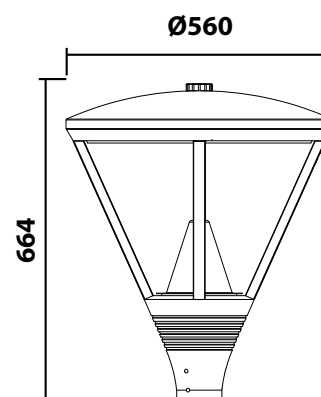

URBA CONIQ LANTERNE SUR MAT - 230V SERIE YS5 - 60W - IP65 - IK08 - 3000K

Ref. 905213

Type : Lanterne sur mat
Finition : Gris Anthracite (RAL : 7016)
Matériau : Aluminium - Vitre en PC
Flux sortant : 4800 lm
Puissance absorbée : 60W
Température couleur : 3000K
Dimmable : Non
Dimensions (Ø x L) : Ø560 x 664 mm
Ø fixation mat max : Ø75 mm
Ø fixation mat mini : Ø65 mm
Profondeur d'encastrement : 80 mm
Câble : 80cm 3G 1,0mm²
Emballage : Boite
EAN : 3701124407467
ULOR (%) : 0.0%

Paramètres

Index Rendu Couleur (IRC) : >70
Lumens/Watt : 80 lm/W

Tension entrée : 220-240V AC
Fréquence : 50~60Hz
Température de travail : -20 °C- +45 °C
Facteur de puissance: 0,97
Durée de vie: 30,000h
Poids Net : 10 Kg

Dimensions

Ce produit contient une source lumineuse de classe d'efficacité énergétique

Les produits présentés dans les documents, offres commerciales, catalogues ou fiches techniques sont soumis à modification sans préavis.
Les caractéristiques ne deviennent contractuelles qu'après accord écrit de la direction de MIIDEX LIGHTING.