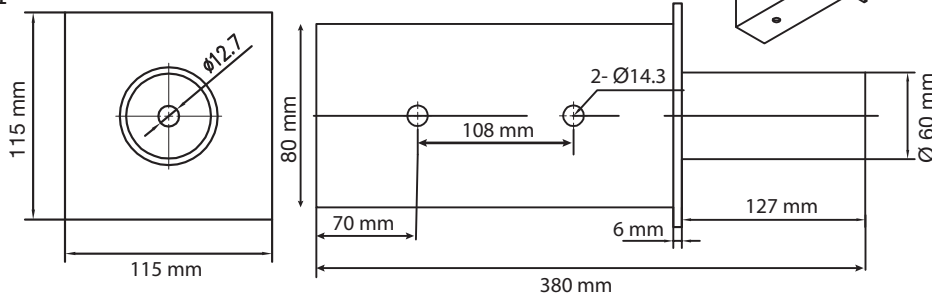

Compatible avec fixation orientable street light

Finition : Gris Anthracite

Dimensions (L x l x H): 380 x 115 x 115 mm

Emballage : Boite

EAN : 3701124418760

Poids Net : 3,333 kg

*Vis de fixation non fournies

Dimensions

Ref. 904042

Produit : Fixation sur mat tête de lampadaire A2*

Compatible avec fixation orientable street light

Finition : Gris anthracite

Dimensions (L x l x H): 380 x 115 x 115 mm

Emballage : Boite

EAN : 3701124418777

Poids Net : 4,175

*Vis de fixation non fournies

Dimensions

Ref. 904043

Produit : Fixation sur mat tête de lampadaire A3*

Compatible avec fixation orientable street light

Finition : Gris anthracite

Dimensions (L x l x H): 380 x 132 x 132 mm

Emballage : Boite

EAN : 3701124418791

Poids Net : 5,066 kg

*Vis de fixation non fournies

Dimensions

Paramètres Matériaux utilisés : Acier

Les produits présentés dans les documents, offres commerciales, catalogues ou fiches techniques sont soumis à modification sans préavis.
Les caractéristiques ne deviennent contractuelles qu'après accord écrit de la direction de MIIDEX LIGHTING.