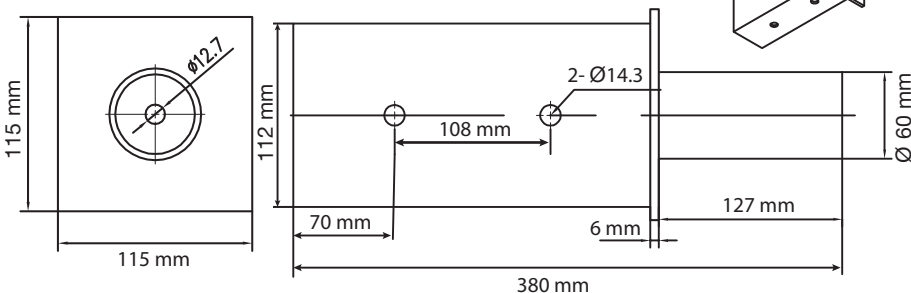

Compatible avec fixation orientable street light

Finition : Gris Anthracite

Dimensions (L x l x H): 380 x 115 x 115 mm

Emballage : Boite

EAN : 3701124418760

Poids Net : 3,333 kg

*Vis de fixation non fournies

Dimensions

Ref. 904042

Produit : Fixation sur mat tête de lampadaire A2*

Compatible avec fixation orientable street light

Finition : Gris anthracite

Dimensions (L x l x H): 380 x 115 x 115 mm

Emballage : Boite

EAN : 3701124418777

Poids Net : 4,175

*Vis de fixation non fournies

Dimensions

Ref. 904043

Produit : Fixation sur mat tête de lampadaire A3*

Compatible avec fixation orientable street light

Finition : Gris anthracite

Dimensions (L x l x H): 380 x 132 x 132 mm

Emballage : Boite

EAN : 3701124418791

Poids Net : 5,066 kg

*Vis de fixation non fournies

Dimensions

Paramètres Matériaux utilisés : Acier

Les produits présentés dans les documents, offres commerciales, catalogues ou fiches techniques sont soumis à modification sans préavis.
Les caractéristiques ne deviennent contractuelles qu'après accord écrit de la direction de MIIDEX LIGHTING.