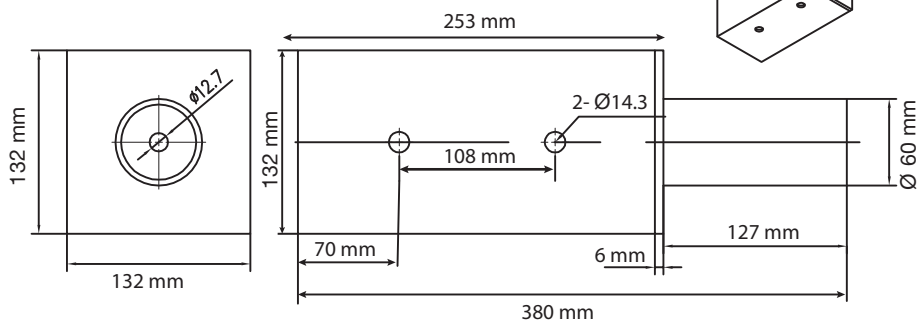

Compatible avec fixation orientable street light

Finition : Gris Anthracite

Dimensions (L x l x H): 380 x 115 x 115 mm

Emballage : Boite

EAN : 3701124418760

Poids Net : 3,333 kg

*Vis de fixation non fournies

Dimensions

Ref. 904042

Produit : Fixation sur mat tête de lampadaire A2*

Compatible avec fixation orientable street light

Finition : Gris anthracite

Dimensions (L x l x H): 380 x 115 x 115 mm

Emballage : Boite

EAN : 3701124418777

Poids Net : 4,175

*Vis de fixation non fournies

Dimensions

Ref. 904043

Produit : Fixation sur mat tête de lampadaire A3*

Compatible avec fixation orientable street light

Finition : Gris anthracite

Dimensions (L x l x H): 380 x 132 x 132 mm

Emballage : Boite

EAN : 3701124418791

Poids Net : 5,066 kg

*Vis de fixation non fournies

Dimensions

Paramètres Matériaux utilisés : Acier

Les produits présentés dans les documents, offres commerciales, catalogues ou fiches techniques sont soumis à modification sans préavis.
Les caractéristiques ne deviennent contractuelles qu'après accord écrit de la direction de MIIDEX LIGHTING.