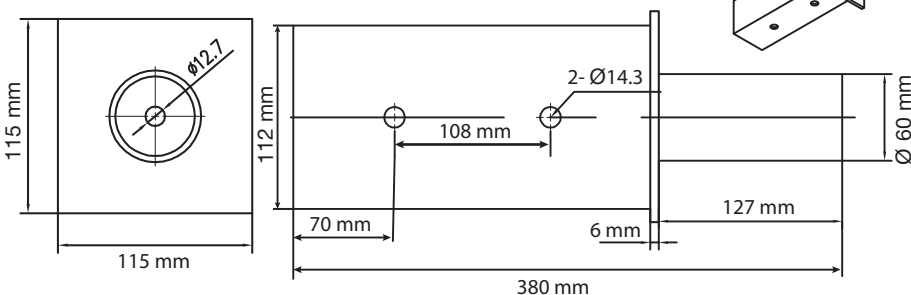

Compatible avec fixation orientable street light

Finition : Gris Anthracite

Dimensions (L x l x H): 380 x 115 x 115 mm

Emballage : Boite

EAN : 3701124418760

Poids Net : 3,333 kg

*Vis de fixation non fournies

Dimensions

Ref. 904042

Produit : Fixation sur mat tête de lampadaire A2*

Compatible avec fixation orientable street light

Finition : Gris anthracite

Dimensions (L x l x H): 380 x 115 x 115 mm

Emballage : Boite

EAN : 3701124418777

Poids Net : 4,175

*Vis de fixation non fournies

Dimensions

Ref. 904043

Produit : Fixation sur mat tête de lampadaire A3*

Compatible avec fixation orientable street light

Finition : Gris anthracite

Dimensions (L x l x H): 380 x 132 x 132 mm

Emballage : Boite

EAN : 3701124418791

Poids Net : 5,066 kg

*Vis de fixation non fournies

Dimensions

Paramètres Matériaux utilisés : Acier

Les produits présentés dans les documents, offres commerciales, catalogues ou fiches techniques sont soumis à modification sans préavis.
Les caractéristiques ne deviennent contractuelles qu'après accord écrit de la direction de MIIDEX LIGHTING.