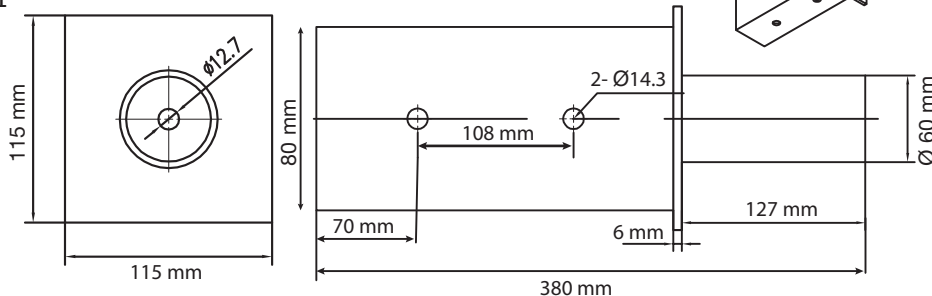

FIXATION SUR MAT TETE DE LAMPADAIRE A1-A2-A3 COMPATIBLE TETE DE LAMPADAIRE SÉRIE 500X & 500XS

REF : 904041-904042-904043

Ref. 904041

Ref. 904042

Ref. 904043

Ref. 904041

Produit : Fixation sur mat tête de lampadaire A1*

Compatible avec fixation orientable street light

Finition : Gris Anthracite

Dimensions (L x l x H): 380 x 115 x 115 mm

Emballage : Boite

EAN : 3701124418760

Poids Net : 3,333 kg

*Vis de fixation non fournies

Dimensions

Ref. 904042

Produit : Fixation sur mat tête de lampadaire A2*

Compatible avec fixation orientable street light

Finition : Gris anthracite

Dimensions (L x l x H): 380 x 115 x 115 mm

Emballage : Boite

EAN : 3701124418777

Poids Net : 4,175

*Vis de fixation non fournies

Dimensions

Ref. 904043

Produit : Fixation sur mat tête de lampadaire A3*

Compatible avec fixation orientable street light

Finition : Gris anthracite