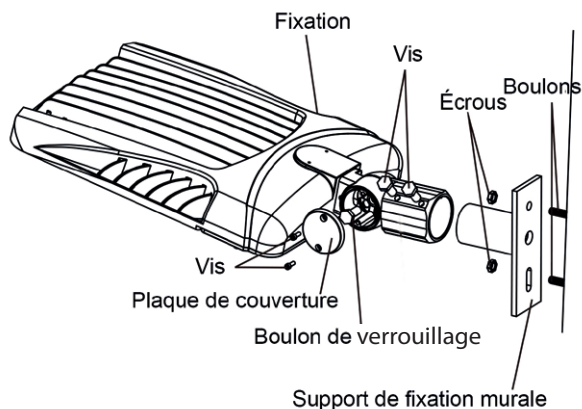

Option d'installation

Les produits présentés dans les documents, offres commerciales, catalogues ou fiches techniques sont soumis à modification sans préavis.
Les caractéristiques ne deviennent contractuelles qu'après accord écrit de la direction de MIIDEX LIGHTING.