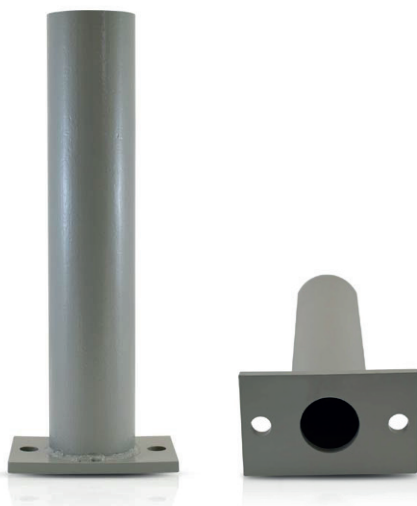

## STREET 500XS

### SUPPORT MURAL TETE DE LAMPADAIRE

COMPATIBLE TETE DE LAMPADAIRE SÉRIE 500X & 500XS

### Ref. 90400

Produit : Support mural tête de lampadaire

Finition : Gris (RAL 7038)

Dimensions (L x l x H): 300 x 70 x 115 mm

Emballage : Boite

EAN : 3701124410313

Poids Net : 1.475 kg