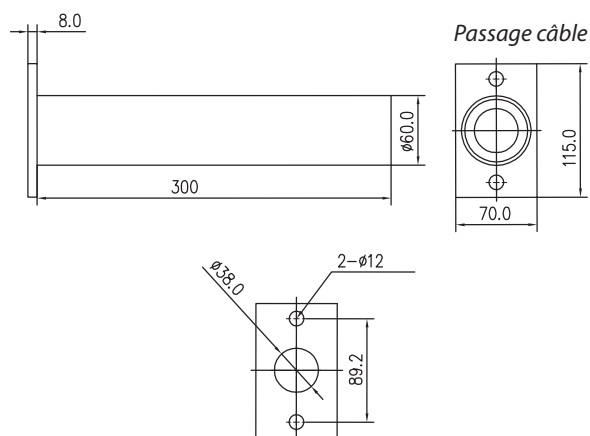

### Ref. 90400

Produit : Support mural tête de lampadaire

Finition : Gris (RAL 7038)

Dimensions (L x l x H): 300 x 70 x 115 mm

Emballage : Boite

EAN : 3701124410313

Poids Net : 1.475 kg

### Dimensions