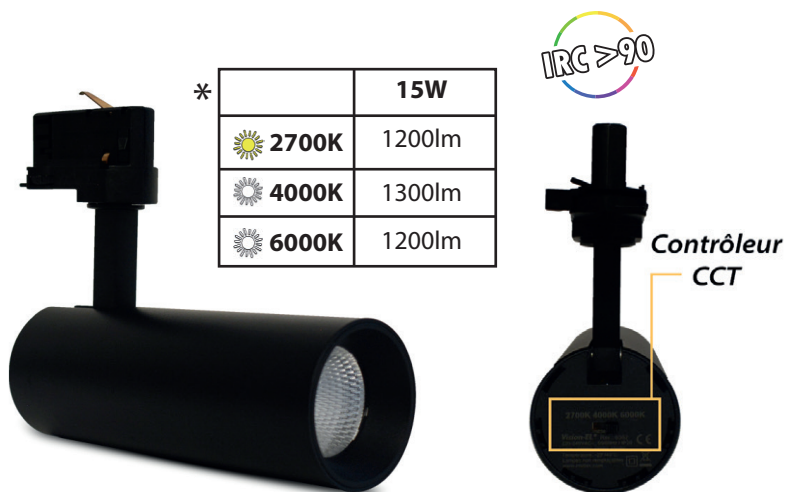

FOCUS CCT

SPOT LED SUR RAIL + adaptateur rail 3 allumages 15W - CCT

Classe 1

* 15W	
2700K	1200lm
4000K	1300lm
6000K	1200lm

Ref. 8362

Produit : Spot LED sur rail
+ adaptateur rail 3 allumages

Finition extérieure : Noir

***Flux sortant : 1300 lm**

Puissance absorbée : 15W

Température couleur : 2700K / 4000K / 6000K

Dimmable : Non

Orientable : Oui

Dimension : Ø62 x 175 mm

Emballage : Boite

EAN : 3701124425188

Paramètres

Index Rendu Couleur (IRC) : >90

Lumens/Watt : ≈ 86,66 lm/W

Tension entrée : 220-240V AC

Fréquence : 50~60Hz

Température de travail : -20 °C- +45 °C

Facteur de puissance : >0,88

Matériaux utilisés : Aluminium + PC

Durée de vie : 30,000h

Poids Net : ≈0,55Kg

Dimensions

Accessoires non fournis

Patère blanche : Réf.82020

Patère noire : Réf.82030

Ce produit contient une source lumineuse de classe d'efficacité énergétique

Les produits présentés dans les documents, offres commerciales, catalogues ou fiches techniques sont soumis à modification sans préavis.
Les caractéristiques ne deviennent contractuelles qu'après accord écrit de la direction de MIIDEX LIGHTING.