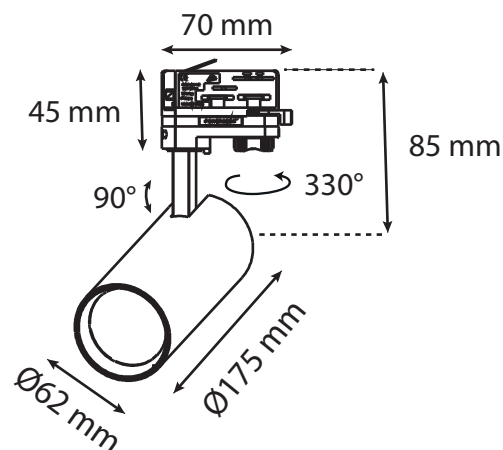

***Flux sortant : 1300 lm**

Puissance absorbée : 15W

Température couleur : 2700K / 4000K / 6000K

Dimmable : Non

Orientable : Oui

Dimension : Ø62 x 175 mm

Emballage : Boite

EAN : 3701124425188

Durée de vie : 30,000h

Poids Net : ≈0,55Kg

Dimensions

Accessoires non fournis

Patère blanche : Réf.82020

Patère noire : Réf.82030

Ce produit contient une source lumineuse de classe d'efficacité énergétique

Les produits présentés dans les documents, offres commerciales, catalogues ou fiches techniques sont soumis à modification sans préavis.
Les caractéristiques ne deviennent contractuelles qu'après accord écrit de la direction de MIIDEX LIGHTING.