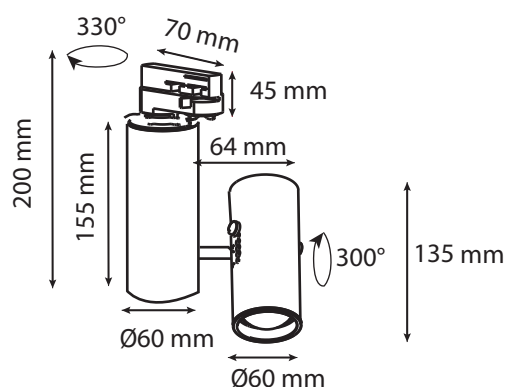

Puissance absorbée : 20W

Puissance restituée : ≈180W

Température couleur : 4000K

Dimmable : Non

Diamètre (Ø) : Ø60 mm

Emballage : Boite

EAN : 3701124417091

Paramètres Optiques

Température et humidité de travail :

-20 °C- +45 °C/10%-70%

Allumage : Immédiat

Facteur de puissance : 0.97

Angle : ajustable de 15° à 70°

Matériaux utilisés : Aluminium + PC

Durée de vie théorique de la LED : 30,000 Heures

ON/OFF > 100 000

Indice de protection IP : IP20

Poids Net : ≈0,816 Kg

Dimensions

Pour régler l'angle : Presser les 2 boutons du spot et déplacer le corps cylindrique à la position voulue

Options

Compatible avec les patères refs: