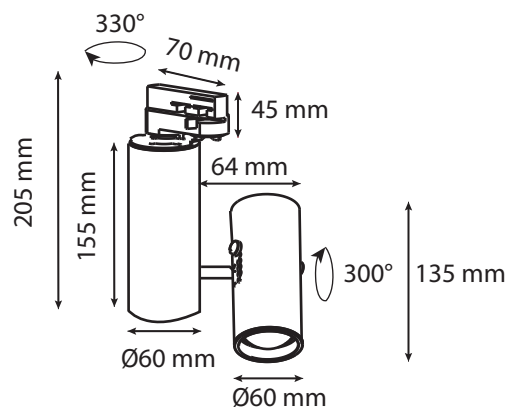

## FOCUS SLIM

**SPOT LED SUR RAIL + adaptateur rail 3 allumages**  
**20W - 1700 lm - 3000K - ANGLE AJUSTABLE**

Classe 1

**Ref. 8359**

Produit : Spot LED sur rail  
 + adaptateur rail 3 allumages

Finition extérieure : Blanc

**Flux sortant : 1700 lm**

Puissance absorbée : 20W

Température couleur : 3000K

**Dimmable : Non**

Orientable : Oui

Dimension : Ø60 mm

Emballage : Boite

EAN : 3701124417084

### Dimensions

**Pour régler l'angle :** Presser les 2 boutons du spot et déplacer le corps cylindrique à la position voulue