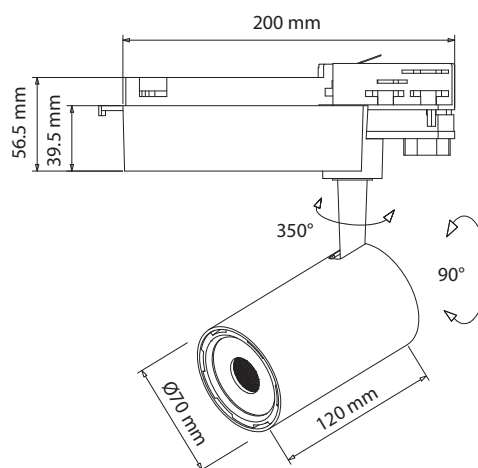

COOL

SPOT LED SUR RAIL + adaptateur rail 3 allumages 35W - 3100 lm - 4000K

Classe 1

Ref. 8357

Produit : Spot LED sur rail
+ adaptateur rail 3 allumages

Finition extérieure : Blanc

Flux sortant : 3100 lm

Puissance absorbée : 35W

Dimmable : Non

Température couleur : 4000K

Orientable : Oui

Dimensions : Ø88 mm

Emballage : Boite

EAN : 3701124409232

Paramètres

Index Rendu Couleur (IRC) : > 80

Durée de vie : 30,000h

Poids Net : ≈0,704 Kg

Dimensions

**nouveau classement énergétique conforme à la réglementation en vigueur depuis le 01/09/2021*

*Les produits présentés dans les documents, offres commerciales, catalogues ou fiches techniques sont soumis à modification sans préavis.
Les caractéristiques ne deviennent contractuelles qu'après accord écrit de la direction de MIIDEX LIGHTING.*