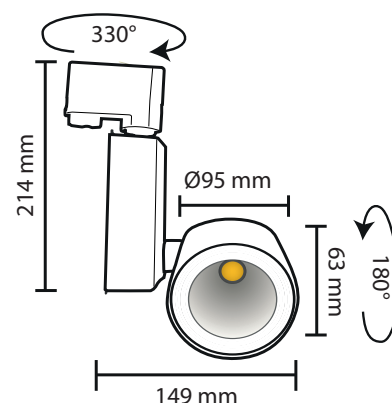

### SPOT LED SUR RAIL + adaptateur rail 3 allumages 20W - 2100LM - 4000K

Classe 1

Ref. 83543

Produit : Spot LED sur rail  
+ adaptateur rail 3 allumages

Finition : Noir

**Lumens : 2100 Lm**

Puissance absorbée : 20W

Puissance restituée : ≈180W

**Orientable : Oui**

Dimensions (Ø) : Ø95 mm

Température couleur : 4000K

Emballage : Boite

EAN : 3701124422477

**\*Garantie MIIDEX LIGHTING : 5 ans**

### Paramètres Electriques

Tension entrée : 220-240V AC  
Fréquence : 50~60Hz  
Puissance à l'allumage : > 95%  
Température et humidité de travail :  
-15 °C- +45 °C/10%-70%  
Allumage : Immédiat  
Angle : 23°  
Facteur de puissance = 0,98  
Matériaux utilisés : Aluminium + PC  
Durée de vie théorique de la LED : 50,000 Heures  
ON/OFF > 100 000  
Indice de protection IP : IP20  
Poids Net : ≈0,618Kg

### Dimensions