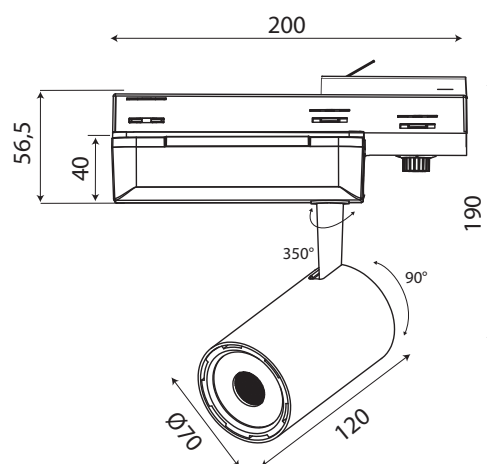

Puissance restituée : $\approx 225W$

Dimmable : Non

Température couleur : 4000K

Orientable : Oui

Dimensions (\varnothing) : $\varnothing 70$ mm

Emballage : Boite

EAN : 3701124409201

Paramètres Optiques

Indice de protection IP : IP20

Poids Net : $\approx 0,54$ Kg

Dimensions

**nouveau classement énergétique conforme à la réglementation en vigueur depuis le 01/09/2021*

Les normes internationales fixent la tolérance du flux lumineux et de la charge associée à $\pm 10\%$. La température des couleurs est soumise à une tolérance pouvant aller jusqu'à $\pm 150^\circ$ Kelvin par rapport à la valeur nominale