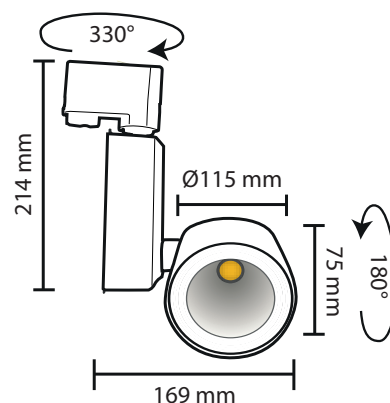

Puissance restituée : ≈360W

Dimmable : Non

Orientable : Oui

Dimensions (Ø) : Ø115 mm

Température couleur : 4000K

Emballage : Boite

EAN : 3701124419835

***Garantie MIIDEX LIGHTING : 5 ans**

Puissance à l'allumage : > 95%

Température et humidité de travail :

-20 °C- +45 °C/10%-70%

Allumage : Immédiat

Angle : 23°

Matériaux utilisés : Aluminium + PC

Durée de vie théorique de la LED : 50,000 Heures

ON/OFF > 100 000

Indice de protection IP : IP20

Poids Net : ≈0,953Kg

Dimensions

Options

Compatible avec les patères refs:

Les normes internationales fixent la tolérance du flux lumineux et de la charge associée à ± 10 %. La température des couleurs est soumise à une tolérance pouvant aller jusqu'à +/-150° Kelvin par rapport à la valeur nominale