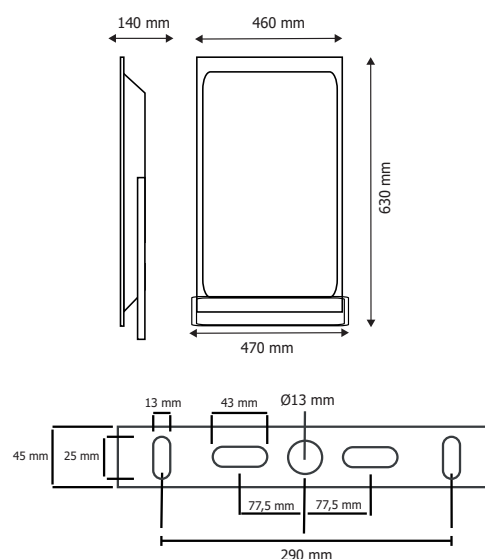

Dimmable : Non

Température couleur : 4000K

Dimensions (L x l x H) : 630 x 470 x 140 mm

Emballage : Boite

EAN : 3701124420435

Câble : 80 cm 3G 1.0mm² HO5RN-F

Livré avec fillin de sécurité

Équipé d'un parasurtenseur

Durée de vie : L70B50 - 50,000h

Poids Net : ≈ 17,94Kg

Dimensions

Ce produit contient une source lumineuse de classe d'efficacité énergétique

Les produits présentés dans les documents, offres commerciales, catalogues ou fiches techniques sont soumis à modification sans préavis. Les caractéristiques ne deviennent contractuelles qu'après accord écrit de la direction de MIIDEX LIGHTING.