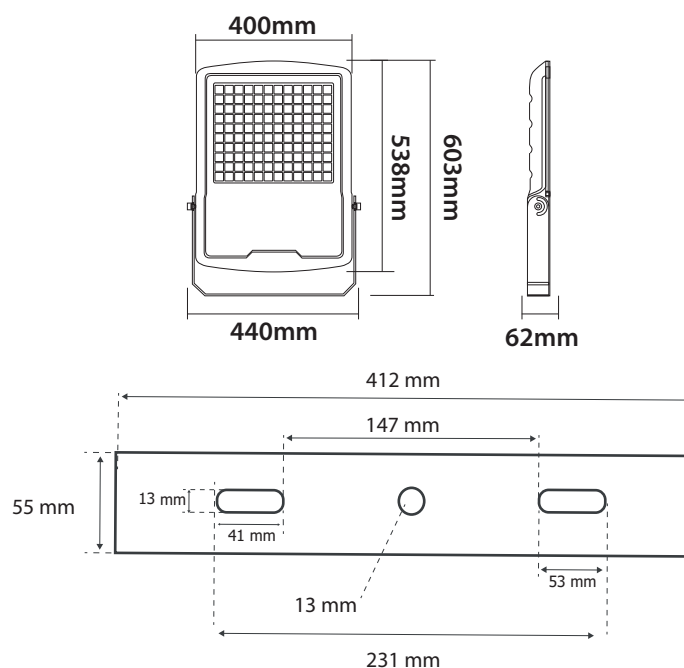

Température couleur : 4000K

Dimensions (L x l x H) : 603 x 400 x 62 mm

Longueur de câble : 80 cm 3G 1.0mm² HOSRN-F

Emballage : Boite

EAN : 3701124424594

En milieu oxydant (salin type bord de mer notamment) lors de la pose, l'intégrité de la couche de protection de la peinture du produit ou son support doit être assurée. En cas de détérioration, une nouvelle couche de vernis de protection spécifique doit être appliquée. La rouille pourrait attaquer le support et le fragiliser.

Matériaux utilisés : Aluminium + Verre

Durée de vie : 50,000h

Poids Net : ≈ 9,02Kg

Dimensions

Fixation orientable : 180°

**nouveau classement énergétique conforme à la réglementation en vigueur depuis le 01/09/2021*