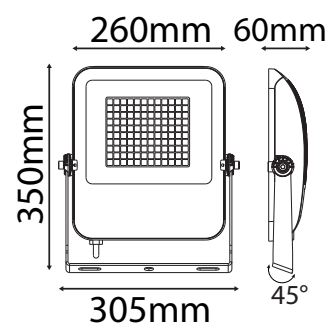

Dimensions (H x l x P): 350 x 305 x 60 mm

Emballage : Boite

EAN : 3701124425102

Câble : 80 cm 3G 1,0 mm² HOSRN-F

En milieu oxydant (salin type bord de mer notamment) lors de la pose, l'intégrité de la couche de protection de la peinture du produit ou son support doit être assurée. En cas de détérioration, une nouvelle couche de vernis de protection spécifique doit être appliquée. La rouille pourrait attaquer le support et le fragiliser.

Matériaux utilisés : Verre + Alu

Durée de vie : 50,000h

Poids Net : 3.64 Kg

Dimensions

**nouveau classement énergétique conforme à la réglementation en vigueur depuis le 01/09/2021*

Les produits présentés dans les documents, offres commerciales, catalogues ou fiches techniques sont soumis à modification sans préavis. Les caractéristiques ne deviennent contractuelles qu'après accord écrit de la direction de MIIDEX LIGHTING.