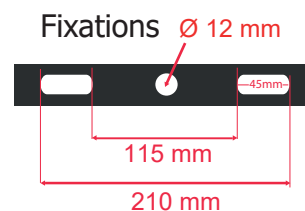

Dimensions (H x l x P): 350 x 305 x 60 mm

Emballage : Boite

EAN : 3701124425102

Câble : 80 cm 3G 1,0 mm² HOSRN-F

En milieu oxydant (salin type bord de mer notamment) lors de la pose, l'intégrité de la couche de protection de la peinture du produit ou son support doit être assurée. En cas de détérioration, une nouvelle couche de vernis de protection spécifique doit être appliquée. La rouille pourrait attaquer le support et le fragiliser.

Paramètres

Index Rendu Couleur (IRC) : > 80

Lumens/Watt : 110 lm/W

*Classification énergétique : D

Tension entrée : 120-277V AC

Fréquence : 50~60Hz

Température de travail : -20 °C- +45 °C

Facteur de puissance : >0.96

Matériaux utilisés : Verre + Alu

Durée de vie : 50,000h

Poids Net : 3.64 Kg

Dimensions

**nouveau classement énergétique conforme à la réglementation en vigueur depuis le 01/09/2021*

Les produits présentés dans les documents, offres commerciales, catalogues ou fiches techniques sont soumis à modification sans préavis. Les caractéristiques ne deviennent contractuelles qu'après accord écrit de la direction de MIIDEX LIGHTING.