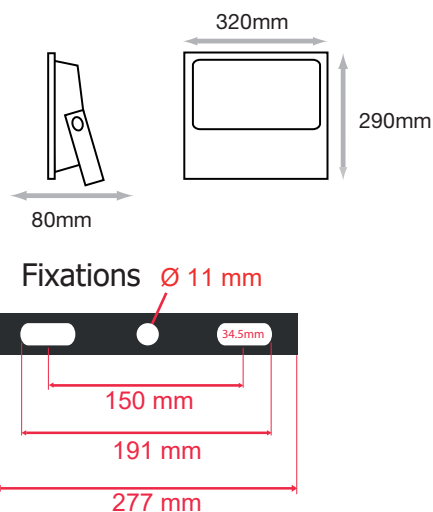

### Paramètres Electriques

Classification énergétique : **A<sup>+</sup>**  
Tension entrée : 100-240V AC  
Fréquence : 50~60Hz  
Puissance à l'allumage : > 95%  
Température et humidité de travail :  
-20 °C- +45 °C/10%-70%  
Facteur de puissance > 0,98  
Courant nominal : 0.54 A  
Allumage : Immédiat  
Angle : 120°  
Matériaux utilisés : Aluminium + Verre  
Durée de vie théorique de la LED : 30,000 Heures  
ON/OFF > 100 000  
Indice de protection IP : IP65  
Indice de protection IK : IK06  
Poids Net : 3,420 Kg

### Ref. 804511

Produit : Projecteur Led extérieur plat  
Finition : Gris  
Puissance absorbée : 120W  
Puissance restituée : ≈ 1100W  
**Lumens : 12000 Lm**  
Température couleur : 6000K  
**Dimmable : Non**  
Dimensions (H x l x P): 290 x 320 x 80 mm  
Emballage : Boite  
EAN : 3701124421456  
Longueur câble : 80 cm 3G 1.0 mm<sup>2</sup>

### Dimensions

Les normes internationales fixent la tolérance du flux lumineux et de la charge associée à ± 10 %. La température des couleurs est soumise à une tolérance pouvant aller jusqu'à +/-150° Kelvin par rapport à la valeur nominale