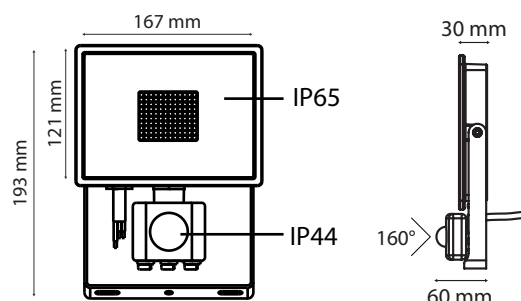

Dimensions (H x l x P) : 121 x 167 x 60 mm

Emballage : Boite

EAN : 3701124403476

Longueur du câble : 80 cm 3G 1.0 mm²

Paramètres

Index Rendu Couleur (IRC) : > 80

Lumens/Watt : ~90 lm/W

Classification énergétique : **A⁺**

Tension entrée : 220-240V AC

Fréquence : 50~60Hz

Facteur de puissance : 0.97

Température de travail : -20 °C- +45 °C

Matériaux utilisés : Aluminium + Verre + PC

Durée de vie : 25,000h

Poids Net : ~0,621 Kg

Dimensions