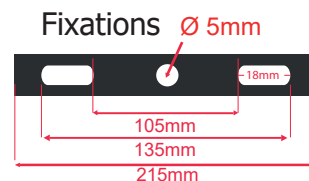

Dimensions