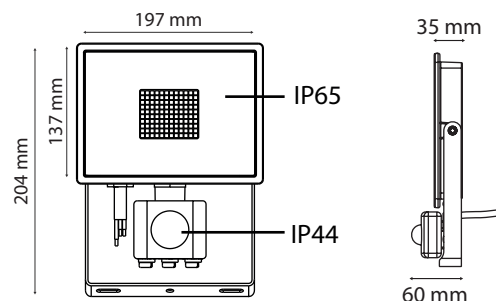

LUMOS SLIM PROJECTEUR LED + DÉTECTEUR 50W - 4500 LM - 6000K

Ref. 80331

Produit : Projecteur Led plat + Détecteur IR

Finition extérieure : Noir

Lumens : 4500 Lm

Puissance absorbée : 50W

Puissance restituée : ≈450W

Température couleur : 6000K

Dimmable : Non

Dimensions (H x l x P) : 137 x 197 x 60 mm

Longueur du câble : 80 cm / 3G 1.0 mm²

Emballage : Boite

EAN : 3701124403407

Dimensions

Paramètres Optiques

ON / OFF > 100 000

Indice de protection IP : IP65 (luminaire) - IP44 (détecteur)

Indice de protection IK : IK06

Poids Net : ≈0,684 Kg

Détecteur