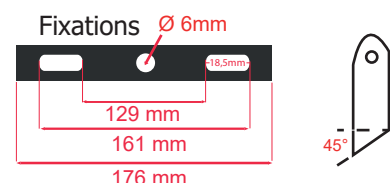

Température couleur : 6000K

Dimmable : Non

Dimensions (H x l x P) : 137 x 197 x 60 mm

Longueur du câble : 80 cm / 3G 1.0 mm²

Emballage : Boite

EAN : 3701124403407

Dimensions

Paramètres Optiques

ON / OFF > 100 000

Indice de protection IP : IP65 (luminaire) - IP44 (détecteur)

Indice de protection IK : IK06

Poids Net : ≈0,684 Kg

Détecteur