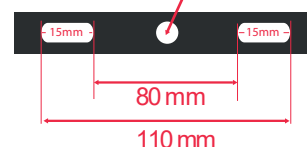

**Dimmable : Non**

Température couleur : 6000K

Dimensions (H x l x P): 104 x 138 x 56 mm

Longueur câble : 80 cm 3G 1.0 mm<sup>2</sup> HO5RN-F

Emballage : Boite

EAN : 3701124403360

### Dimensions

Fixations Ø 5 mm