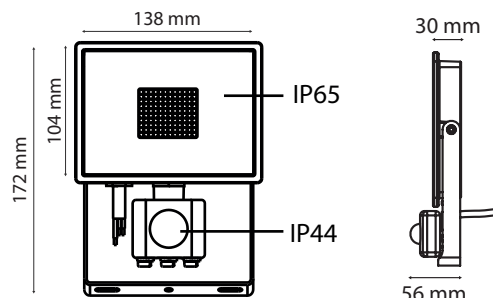

### Paramètres Electriques

Classification énergétique : **A+**  
Tension entrée : 220-240V AC  
Fréquence : 50~60Hz  
Facteur de puissance > 0.95  
Puissance à l'allumage : > 95%  
Température et humidité de travail :  
-20 °C- +45 °C/10%-70%  
Allumage : Immédiat  
Angle : 112°  
Angle de détection : 120°  
Matériaux utilisés : Aluminium + Verre  
Durée de vie théorique de la LED : 25,000 Heures  
ON / OFF > 100 000  
Indice de protection IP : IP65 luminaire - IP44 détecteur  
Indice de protection IK : IK06  
Poids Net : ≈0,444 Kg

**Accessoire : piquet de fixation (Ref.8000)**

Ref. 80311

Produit : Projecteur Led plat SMD  
+ Détecteur mouvement / IR

Finition : Noir

**Lumens : 1800 Lm**

Puissance absorbée : 20W

Puissance restituée : 180W

**Dimmable : Non**

Température couleur : 6000K

Dimensions (H x l x P): 104 x 138 x 56 mm

Longueur câble : 80 cm 3G 1.0 mm<sup>2</sup> HO5RN-F

Emballage : Boite

EAN : 3701124403360

### Dimensions

Fixations Ø 5 mm