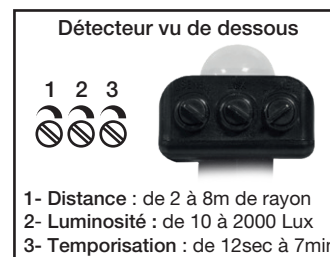

LUMOS SLIM PROJECTEUR LED + DETECTEUR 10W - 880Lm - 4000K

Ref. 80302

Produit : Projecteur Extérieur Led Plat
+ Détecteur IR

Finition : Noir

Lumens : 880 Lm

Puissance absorbée : 10W

Puissance restituée : ≈90W

Dimmable : Non

Température couleur : 4000K

Dimensions (H × l × P) : 85 x 114 x 56 mm

Câble : 80cm 3G1.0mm²

Emballage : Boite

EAN : 3701124405210

Dimensions

Fixations \varnothing 4 mm

Puissance à l'allumage : > 95%

Facteur de puissance : 0.78

Température et humidité de travail :

-20 °C- +45 °C/10%-70%

Allumage: Immédiat

Angle : 112°

Matériaux utilisés : Verre + Alu

Durée de vie LED: 25,000 Heures