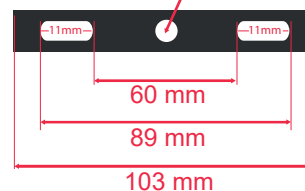

LUMOS SLIM PROJECTEUR LED + DETECTEUR 10W - 880Lm - 4000K

Ref. 80302

Produit : Projecteur Extérieur Led Plat
+ Détecteur IR

Finition : Noir

Lumens : 880 Lm

Puissance absorbée : 10W

Puissance restituée : ≈90W

Dimmable : Non

Température couleur : 4000K

Dimensions (H × l × P) : 85 x 114 x 56 mm

Câble : 80cm 3G1.0mm²

Emballage : Boite

EAN : 3701124405210

Dimensions

Fixations \varnothing 4 mm

Puissance à l'allumage : > 95%

Facteur de puissance : 0.78

Température et humidité de travail :

-20 °C- +45 °C/10%-70%

Allumage: Immédiat

Angle : 112°

Matériaux utilisés : Verre + Alu

Durée de vie LED: 25,000 Heures

ON / OFF > 100 000

Indice MACADAM (SDCM) : <6

Indice de protection IP : IP65 luminaire - IP44 détecteur

Indice de protection IK : IK06

Poids Net : 0.359 Kg

Accessoire : piquet de fixation (Ref.8000)

Les normes internationales fixent la tolérance du flux lumineux et de la charge associée à $\pm 10\%$. La température des couleurs est soumise à une tolérance pouvant aller jusqu'à $\pm 150^\circ$ Kelvin par rapport à la valeur nominale. Les produits présentés dans les documents, offres commerciales, catalogues ou fiches techniques sont soumis à modification sans préavis. Les caractéristiques ne deviennent contractuelles qu'après accord écrit de la direction de MIIDEX LIGHTING.