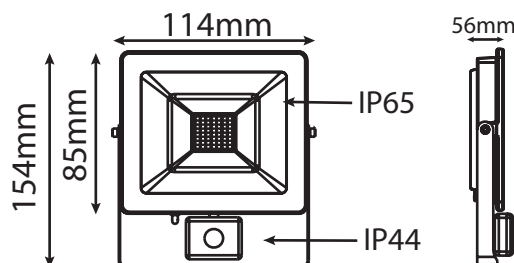

LUMOS SLIM PROJECTEUR LED + DETECTEUR 10W - 880Lm - 4000K

Ref. 80302

Produit : Projecteur Extérieur Led Plat
+ Détecteur IR

Finition : Noir

Lumens : 880 Lm

Puissance absorbée : 10W

Puissance restituée : ≈90W

Dimmable : Non

Température couleur : 4000K

Dimensions (H × l × P) : 85 x 114 x 56 mm

Câble : 80cm 3G1.0mm²

Emballage : Boite

EAN : 3701124405210

Dimensions

Fixations \varnothing 4 mm

ON / OFF > 100 000

Indice MACADAM (SDCM) : <6

Indice de protection IP : IP65 luminaire - IP44 détecteur

Indice de protection IK : IK06

Poids Net : 0.359 Kg

Accessoire : piquet de fixation (Ref.8000)

Les normes internationales fixent la tolérance du flux lumineux et de la charge associée à $\pm 10\%$. La température des couleurs est soumise à une tolérance pouvant aller jusqu'à $\pm 150^\circ$ Kelvin par rapport à la valeur nominale. Les produits présentés dans les documents, offres commerciales, catalogues ou fiches techniques sont soumis à modification sans préavis. Les caractéristiques ne deviennent contractuelles qu'après accord écrit de la direction de MIIDEX LIGHTING.