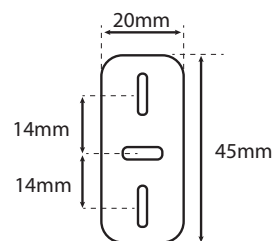

Schéma patte de fixation

*nouveau classement énergétique conforme à la réglementation en vigueur depuis le 01/09/2021

Les produits présentés dans les documents, offres commerciales, catalogues ou fiches techniques sont soumis à modification sans préavis.
Les caractéristiques ne deviennent contractuelles qu'après accord écrit de la direction de MIIDEX LIGHTING.