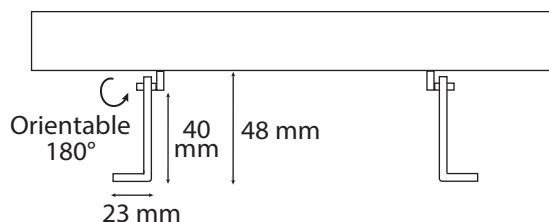

Température couleur : 3000K

Dimensions (L x P x H) : 600 x 85 x 45 mm

Emballage : Boite

EAN : 3701124425331

Câble : 150 cm 2G 0.75mm<sup>2</sup>

### Paramètres

Index Rendu Couleur (IRC) : > 80

Lumens/Watt : 80 lm/W

\*Classification énergétique : F

Tension entrée : 24V DC

Température de travail : -25 °C+50 °C

Matériaux utilisés : Aluminium

Durée de vie : 30,000h

### Dimensions