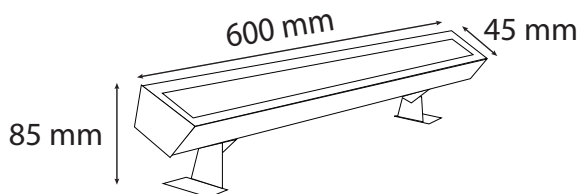

Température couleur : 3000K

Dimensions (L x P x H) : 600 x 85 x 45 mm

Emballage : Boite

EAN : 3701124425331

Câble : 150 cm 2G 0.75mm<sup>2</sup>

### Paramètres

Index Rendu Couleur (IRC) : > 80

Lumens/Watt : 80 lm/W

\*Classification énergétique : F

Tension entrée : 24V DC

Température de travail : -25 °C+50 °C

Matériaux utilisés : Aluminium

Durée de vie : 30,000h

### Dimensions