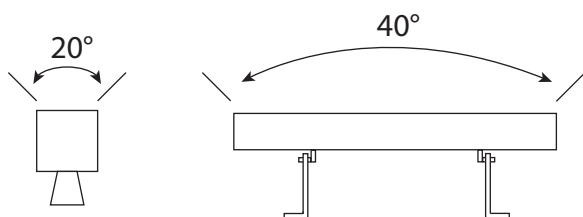

Angle d'éclairage