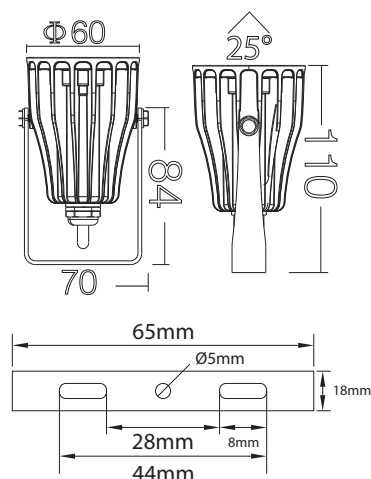

Ref. 80105

Produit : Projecteur LED
(télécommande NON fournie)

Flux sortant : 550 lm

Finition extérieure : Noir

Puissance absorbée : 6W

Température couleur : RGB + Blanc

Dimmable : Oui avec télécommande

Dimensions (Ø x H) : Ø60 x 110 mm

Longueur du câble : 85cm 3G 0,75 mm²

Emballage : Boite

EAN : 3701124418951

Paramètres

Index Rendu Couleur (IRC) : > 75

Lumens/Watt : 91,66 lm/W

*Classification énergétique : **A** **F**

Tension entrée : 100-240V AC

Fréquence : 50-60Hz

Fcateur de puissance : 0.5

Température de travail : -20 °C- +45 °C

Matériaux utilisés : Aluminium + Verre

Durée de vie : 50,000h

Poids Net : ≈0.230Kg

Dimensions

Accessoires fournis

Piquet de fixation

Accessoires non fournis

Télécommande RF - 4 zones : Réf.7649

*nouveau classement énergétique conforme à la réglementation en vigueur depuis le 01/09/2021

Les produits présentés dans les documents, offres commerciales, catalogues ou fiches techniques sont soumis à modification sans préavis.
Les caractéristiques ne deviennent contractuelles qu'après accord écrit de la direction de MIIDEX LIGHTING.