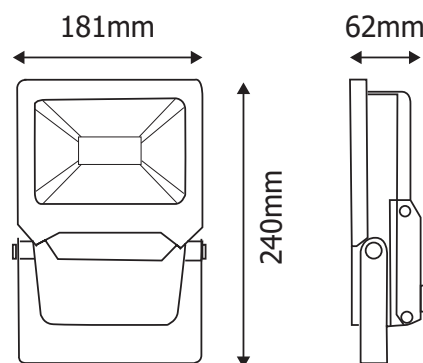

Dimensions

Les produits présentés dans les documents, offres commerciales, catalogues ou fiches techniques sont soumis à modification sans préavis.
Les caractéristiques ne deviennent contractuelles qu'après accord écrit de la direction de MIIDEX LIGHTING.