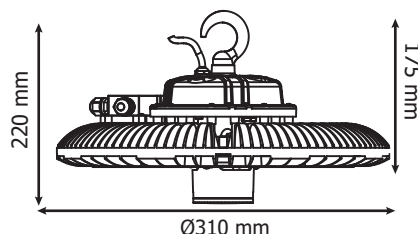

LAMPE UFO LED - 120W - 4000K - IP65 - DÉTECTEUR

REF : 800583

Ref. 800583

Produit : Projecteur intérieur LED
 Détecteur de mouvement 5.8GHz HF réglable
 Puissance absorbée : 120W
 Puissance restituée : ≈1080W
Dimmable : Non
 Température couleur : 4000K
 Lumens : 13200
 Dimensions (Ø x H) : Ø310 x 220 mm
 Emballage : Boite
 EAN : 3701124408297

Paramètres Optiques

Efficacité Lumineuse : > 90%
 Index Rendu Couleur (IRC) : > 80
 Lumens / watt : 110 Lm/w

Paramètres Electriques

Classification énergétique : **A⁺**
 Tension entrée : 220-240V AC
 Fréquence : 50~60Hz
 Puissance à l'allumage : > 95%
 Température et humidité de travail :
 -15 °C- +45 °C
 Allumage : Immédiat
 Cosφ > 0.97
 Angle : 115°
 Matériaux utilisés : Fer + Aluminium + PC
 Durée de vie théorique de la LED : 30,000 Heures
 ON/OFF > 100 000
 Indice de protection IP : IP65
 Indice de protection IK : IK08
 Poids Net : ≈3.02 Kg

Dimensions

Paramètres Détecteur

Angle de détection : 150°
 Distance détection : 16m

Schéma de détection

Options

Réflecteur
Ref.80194

Réflecteur
Ref.80200

Réflecteur
Ref.80197