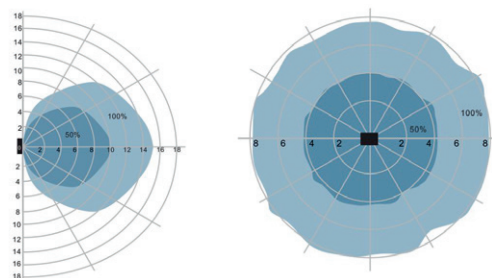

Paramètres Optiques

Efficacité Lumineuse : > 90%
 Index Rendu Couleur (IRC) : > 80
 Lumens / watt : 110 Lm/w

Paramètres Electriques

Classification énergétique : **A⁺**
 Tension entrée : 220-240V AC
 Fréquence : 50~60Hz
 Puissance à l'allumage : > 95%
 Température et humidité de travail :
 -15 °C- +45 °C
 Allumage : Immédiat
 Cosφ > 0.97
 Angle : 115°
 Matériaux utilisés : Fer + Aluminium + PC
 Durée de vie théorique de la LED : 30,000 Heures
 ON/OFF > 100 000
 Indice de protection IP : IP65
 Indice de protection IK : IK08
 Poids Net : ≈3.02 Kg

Dimensions

Paramètres Détecteur

Angle de détection : 150°
 Distance détection : 16m

Schéma de détection

Options

Réflecteur
Ref.80194

Réflecteur
Ref.80200

Réflecteur
Ref.80197