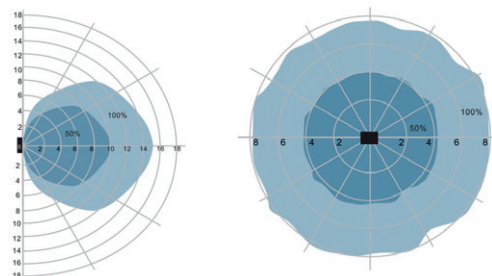

Paramètres Optiques

Efficacité Lumineuse : > 90%
 Index Rendu Couleur (IRC) : > 80
 Lumens / watt : 110 Lm/w

Paramètres Electriques

Classification énergétique : **A⁺**
 Tension entrée : 220-240V AC
 Fréquence : 50~60Hz
 Puissance à l'allumage : > 95%
 Température et humidité de travail :
 -15 °C- +45 °C
 Allumage : Immédiat
 Facteur de puissance : > 0.97
 Angle : 115°
 Matériaux utilisés : Fer + Aluminium + PC
 Durée de vie théorique de la LED : 30,000 Heures
 ON/OFF > 100 000
 Indice de protection IP : IP65
 Indice de protection IK : IK08
 Poids Net : ≈3.02 Kg

Dimensions

Paramètres Détecteur

Angle de détection : 150°
 Distance détection : 16m

Schéma de détection

Options

Réflecteur
Ref.80194

Réflecteur
Ref.80200

Réflecteur
Ref.80197

	1	2	3	4	5	6	7	8	9				
ON ↑ OFF	I	ON	ON	ON	100%	ON	ON	ON	5S	ON	ON	ON	Désactiver
	II	-	ON	ON	75%	-	ON	ON	30S	-	ON	-	200 LUX
	III	ON	-	ON	50%	ON	-	ON	90S	ON	-	-	100 LUX
	IV	-	-	ON	25%	-	-	ON	3MIN	-	-	-	50 LUX
	V	-	-	-	10%	ON	ON	-	20MIN	-	-	-	-
	VI	-	-	-	-	-	-	-	30MIN	-	-	-	-