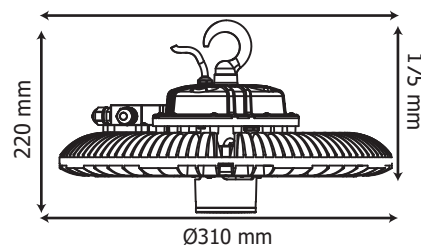

LAMPE UFO LED - 100W - 4000K - IP65 - DÉTECTEUR

REF : 800582

Ref. 800582

Produit : Projecteur intérieur LED
 Détecteur de mouvement 5.86GhZ HF réglable
 Puissance absorbée : 100W
 Puissance restituée : ≈900W
Dimmable : Non
 Température couleur : 4000K
 Lumens : 11000
 Dimensions (Ø x H) : Ø310 x 220 mm
 Emballage : Boite
 EAN : 3701124408280

Paramètres Optiques

Efficacité Lumineuse : > 90%
 Index Rendu Couleur (IRC) : > 80
 Lumens / watt : 110 Lm/w

Paramètres Electriques

Classification énergétique : **A⁺**
 Tension entrée : 220-240V AC
 Fréquence : 50~60Hz
 Puissance à l'allumage : > 95%
 Température et humidité de travail :
 -15 °C- +45 °C
 Allumage : Immédiat
 Facteur de puissance : > 0.97
 Angle : 115°
 Matériaux utilisés : Fer + Aluminium + PC
 Durée de vie théorique de la LED : 30,000 Heures
 ON/OFF > 100 000
 Indice de protection IP : IP65
 Indice de protection IK : IK08
 Poids Net : ≈3.02 Kg

Dimensions

Paramètres Détecteur

Angle de détection : 150°
 Distance détection : 16m

Schéma de détection

Options

Réflecteur
Ref.80194

Réflecteur
Ref.80200

Réflecteur
Ref.80197