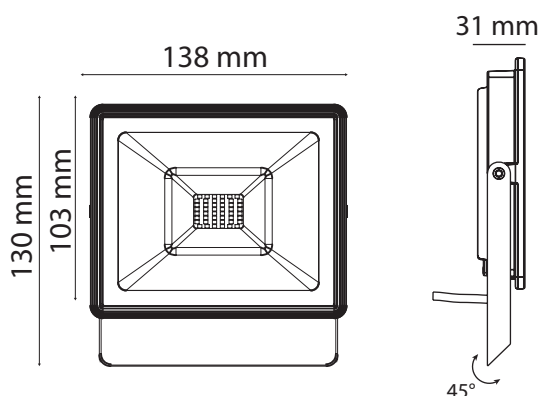

**Dimmable : Non**

Dimensions (H x l x P): 130 x 138 x 31 mm

Longueur câble : 80 cm 3G1.0 mm<sup>2</sup>

Emballage : Boite

EAN : 3701124415011

Facteur de puissance : 0,94

Allumage : Immédiat

Angle : 110°

Matériaux utilisés : Aluminium + Verre

Durée de vie théorique de la LED : 30,000 Heures

ON / OFF > 100 000

Indice de protection IP : IP65

Indice de protection IK : IK06

### Dimensions