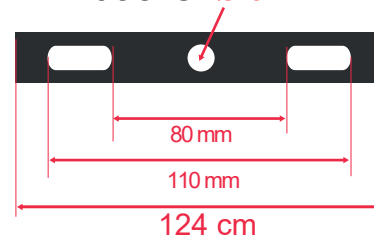

Fixations

Les normes internationales fixent la tolérance du flux lumineux et de la charge associée à ± 10 %. La température des couleurs est soumise à une tolérance pouvant aller jusqu'à +/-150° Kelvin par rapport à la valeur nominale

Les produits présentés dans les documents, offres commerciales, catalogues ou fiches techniques sont soumis à modification sans préavis.

Les caractéristiques ne deviennent contractuelles qu'après accord écrit de la direction de MIIDEX LIGHTING.