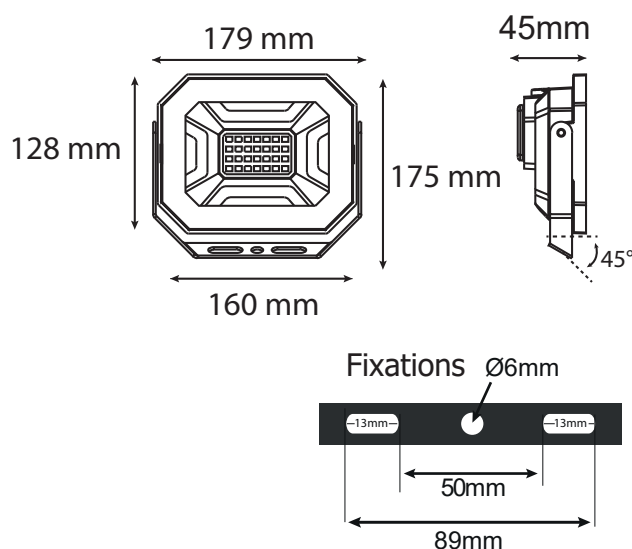

Finition : Blanc

Flux sortant : 4700 lm

Puissance absorbée : 50W

Dimmable : Non

Température couleur : 4000K

Dimensions (H x l x P) : 175 x 179 x 45 mm

Emballage : Boite

EAN : 3701124426420

Section de câble max : 3G 1.5 mm²

Dimensions

Paramètres

Index Rendu Couleur (IRC) : > 80

Lumens/Watt : ≈94 lm/W

*Classification énergétique :

Tension entrée : 220-240V AC

Fréquence : 50~60Hz

Facteur de puissance : 0.99

Température de travail : -20 °C- +45 °C

Matériaux utilisés : Aluminium + Verre

Durée de vie : 30,000h

Poids Net : ≈0,673Kg

Accessoires non fournis

Piquet de fixation : Réf.8000

**nouveau classement énergétique conforme à la réglementation en vigueur depuis le 01/09/2021*