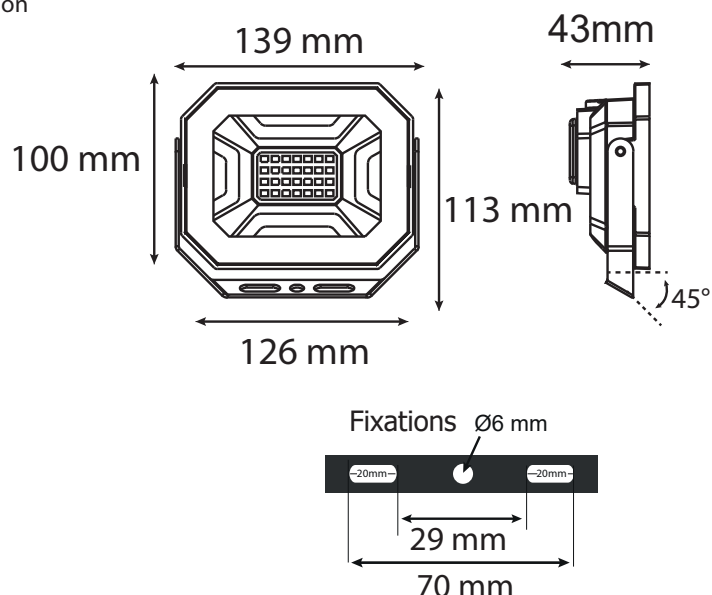

Finition : Blanc

Flux sortant : 2850 lm

Puissance absorbée : 30 W

Dimmable : Non

Température couleur : 4000 K

Dimensions (H x l x P) : 139 x 100 x 43 mm

Emballage : Boite

EAN : 3701124426413

Section de câble max : 3G 1.5 mm²

Dimensions

Paramètres

Index Rendu Couleur (IRC) : > 80

Lumens/Watt : ≈95 lm/W

*Classification énergétique :

Tension entrée : 220-240V AC

Fréquence : 50~60Hz

Facteur de puissance : 0.99

Température de travail : -20 °C- +45 °C

Matériaux utilisés : Aluminium + Verre

Durée de vie : 30,000h

Poids Net : ≈0,401Kg

Accessoire : piquet de fixation (Ref.8000)

**nouveau classement énergétique conforme à la réglementation en vigueur depuis le 01/09/2021*