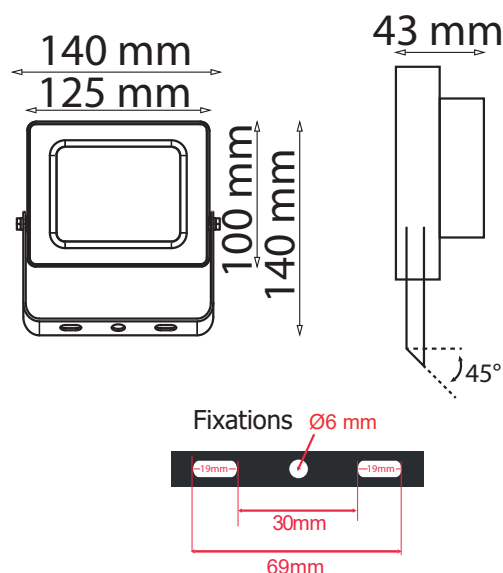

Finition : Noir

Flux sortant : 2850 lm

Puissance absorbée : 30W

Dimmable : Non

Température couleur : 4000K

Dimensions (H x l x P) : 140 x 140 x 43 mm

Emballage : Boite

EAN : 3701124400963

Section de câble max : 3G 1.5 mm²

Dimensions

Paramètres

Index Rendu Couleur (IRC) : > 80

Lumens/Watt : ≈95 lm/W

*Classification énergétique : **A** **E**

Tension entrée : 220-240V AC

Fréquence : 50~60Hz