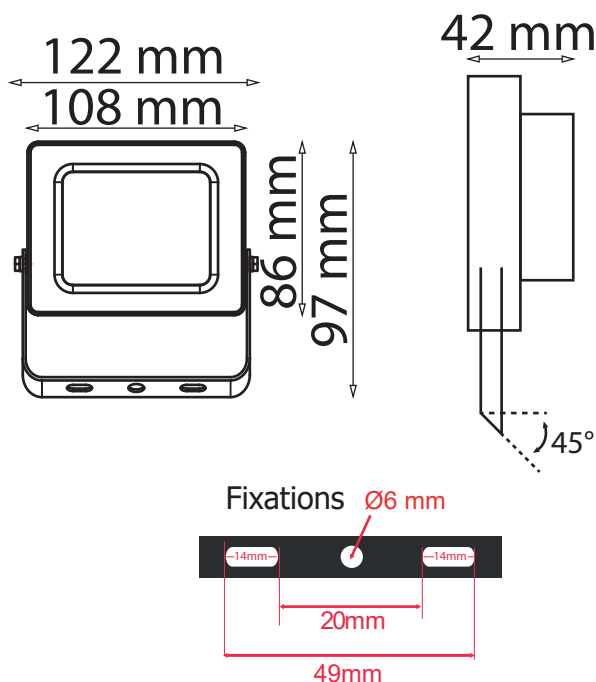

PROJECTEUR EXTERIEUR LED PLAT NOIR SANS CÂBLE 20W - 1800 LM - 4000K

REF : 800341

Connecteur interne
+ presse-étoupe

Paramètres Optiques

Efficacité Lumineuse : > 90%
Index Rendu Couleur (IRC) : > 80
Lumens / watt : ≈90 Lm/w

Paramètres Electriques

Tension entrée : 220-240V AC
Fréquence : 50~60Hz
Facteur de puissance : 0.9
Puissance à l'allumage : > 95%
Température et humidité de travail :
-20 °C- +45 °C/10%-70%
Allumage : Immédiat
Angle : 120°
Matériaux utilisés : Aluminium + Verre
Durée de vie théorique de la LED : 30,000 Heures
ON/OFF > 100 000
Indice de protection IP : IP65
Indice de protection IK : IK06
Poids Net : ≈0,306Kg

Ref. 800341

Produit : Projecteur Led extérieur plat SMD (28 Leds)

Finition : Noir

Lumens : 1800 Lm

Puissance absorbée : 20W

Puissance restituée : ≈180W

Dimmable : Non

Température couleur : 4000K

Dimensions (L x l x H) : 122 x 97 x 42 mm

Emballage : Boite

EAN : 3701124400956

Section de câble max : 3G 1.5 mm²

Dimensions

Les normes internationales fixent la tolérance du flux lumineux et de la charge associée à ± 10 %. La température des couleurs est soumise à une tolérance pouvant aller jusqu'à +/-150° Kelvin par rapport à la valeur nominale
Les produits présentés dans les documents, offres commerciales, catalogues ou fiches techniques sont soumis à modification sans préavis.
Les caractéristiques ne deviennent contractuelles qu'après accord écrit de la direction de MIIDEX LIGHTING.