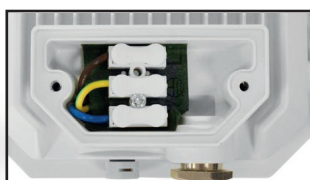

LUMOS SLIM SANS CABLE

PROJECTEUR EXTERIEUR LED PLAT BLANC - SANS CÂBLE 10W - 990 lm - 4000K

Connecteur interne
+ presse-étoupe
+ valve anti-condensation

Ref. 800332

Produit : Projecteur Led extérieur plat SMD
(14 Leds)

Finition : Blanc

Flux sortant : 990 lm

Puissance absorbée : 10W

Dimmable : Non

Température couleur : 4000K

Dimensions (L x l x H) : 122 x 87 x 44 mm

Emballage : Boite

EAN : 3701124426390

Section de câble max : 3G 1.5 mm²

Paramètres

Index Rendu Couleur (IRC) : > 80

Lumens/Watt : ≈99 lm/W

*Classification énergétique : **E**

Tension entrée : 220-240V AC

Fréquence : 50~60Hz

Facteur de puissance : 0.84