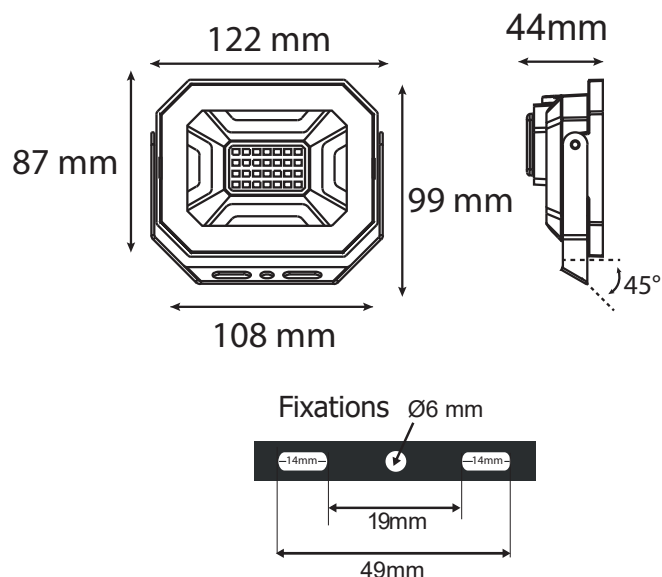

Finition : Blanc

Flux sortant : 990 lm

Puissance absorbée : 10W

Dimmable : Non

Température couleur : 4000K

Dimensions (L x l x H) : 122 x 87 x 44 mm

Emballage : Boite

EAN : 3701124426390

Section de câble max : 3G 1.5 mm²

Paramètres

Index Rendu Couleur (IRC) : > 80

Lumens/Watt : ≈99 lm/W

*Classification énergétique : **E**

Tension entrée : 220-240V AC

Fréquence : 50~60Hz

Facteur de puissance : 0.84

Température de travail : -20 °C- +45 °C

Matériaux utilisés : Aluminium + Verre

Durée de vie : 30,000h

Poids Net : ≈0,299Kg

Dimensions

Accessoires non fournis

Piquet de fixation : Réf.8000

**nouveau classement énergétique conforme à la réglementation en vigueur depuis le 01/09/2021*