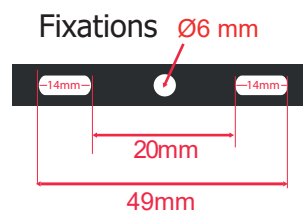

Finition : Noir

Lumens : 990 Lm

Puissance absorbée : 10W

Puissance restituée : ≈90W

Dimmable : Non

Température couleur : 4000K

Dimensions (L x l x H) : 122 x 125 x 42 mm

Emballage : Boite

EAN : 3701124401441

Section de câble max : 3G 1.5 mm²

Paramètres Optiques

Efficacité Lumineuse : > 90%
Index Rendu Couleur (IRC) : > 80
Lumens / watt : ≈99 Lm/w

Paramètres Electriques

*Classification énergétique :

Matériaux utilisés : Aluminium + Verre

Durée de vie théorique de la LED : 30,000 Heures

ON/OFF > 100 000

Indice de protection IP : IP65

Indice de protection IK : IK06

Poids Net : ≈0,303Kg

Dimensions

*nouveau classement énergétique conforme à la réglementation en vigueur depuis le 01/09/2021