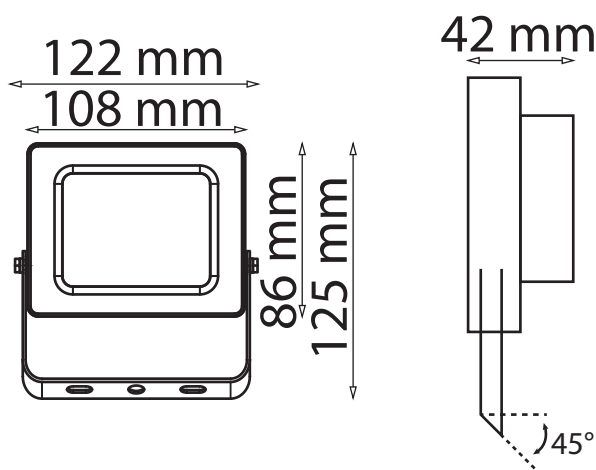

Finition : Noir

Lumens : 990 Lm

Puissance absorbée : 10W

Puissance restituée : ≈90W

Dimmable : Non

Température couleur : 4000K

Dimensions (L x l x H) : 122 x 125 x 42 mm

Emballage : Boite

EAN : 3701124401441

Section de câble max : 3G 1.5 mm²

Paramètres Optiques

Efficacité Lumineuse : > 90%
Index Rendu Couleur (IRC) : > 80
Lumens / watt : ≈99 Lm/w

Paramètres Electriques

*Classification énergétique :

Matériaux utilisés : Aluminium + Verre

Durée de vie théorique de la LED : 30,000 Heures

ON/OFF > 100 000

Indice de protection IP : IP65

Indice de protection IK : IK06

Poids Net : ≈0,303Kg

Dimensions

*nouveau classement énergétique conforme à la réglementation en vigueur depuis le 01/09/2021