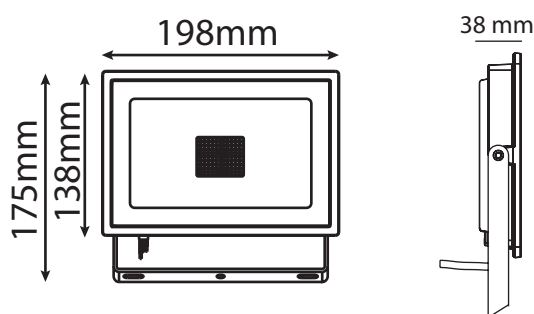

Dimmable : Non

Température couleur : 3000K

Dimensions (H x l x P): 175 x 198 x 38 mm

Emballage : Boite

Câble : 80 cm 3G 1.0 mm²

EAN : 3701124414977

Paramètres Optiques

Efficacité Lumineuse : > 90%

Température et humidité de travail :

-20 °C- +45 °C/10%-70%

Allumage : Immédiat

Angle : 110°

Matériaux utilisés : Aluminium + Verre

Durée de vie théorique de la LED : 25,000 Heures

Indice de protection IP : IP65

Indice de protection IK : IK06

Poids Net : 0,678 Kg

Accessoire : piquet de fixation (Ref.8000)

Dimensions

*nouveau classement énergétique conforme à la réglementation en vigueur depuis le 01/09/2021

Les normes internationales fixent la tolérance du flux lumineux et de la charge associée à ± 10 %. La température des couleurs est soumise à une tolérance pouvant aller jusqu'à +/-150° Kelvin par rapport à la valeur nominale