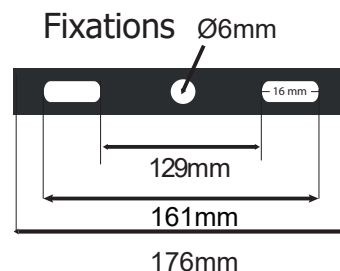

Dimmable : Non

Température couleur : 3000K

Dimensions (H x l x P): 175 x 198 x 38 mm

Emballage : Boite

Câble : 80 cm 3G 1.0 mm²

EAN : 3701124414977

Paramètres Optiques

Efficacité Lumineuse : > 90%

Température et humidité de travail :

-20 °C- +45 °C/10%-70%

Allumage : Immédiat

Angle : 110°

Matériaux utilisés : Aluminium + Verre

Durée de vie théorique de la LED : 25,000 Heures

Indice de protection IP : IP65

Indice de protection IK : IK06

Poids Net : 0,678 Kg

Accessoire : piquet de fixation (Ref.8000)

Dimensions

*nouveau classement énergétique conforme à la réglementation en vigueur depuis le 01/09/2021

Les normes internationales fixent la tolérance du flux lumineux et de la charge associée à ± 10 %. La température des couleurs est soumise à une tolérance pouvant aller jusqu'à +/-150° Kelvin par rapport à la valeur nominale