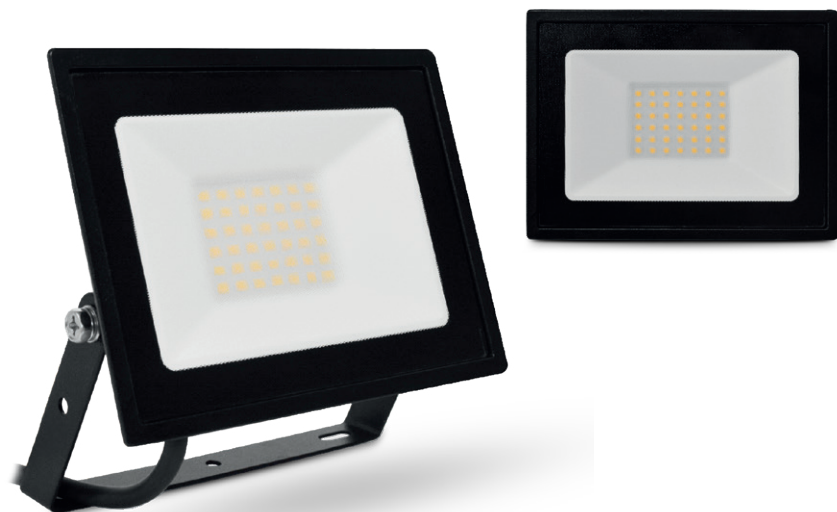

LUMOS SLIM

PROJECTEUR LED NOIR
30 W - 2250 lm - 6000 K

Ref. 800233

Produit : Projecteur Led

Finition : Noir

Flux sortant : 2550 lm

Puissance absorbée : 30 W

Dimmable : Non

Température couleur : 6000 K

Dimensions (H x l x P): 168 x 123 x 32 mm

Longueur câble : 80 cm 3G 1.0 mm²

Emballage : Boite

EAN : 3701124415004

Dimensions

Paramètres

Index Rendu Couleur (IRC) : > 80