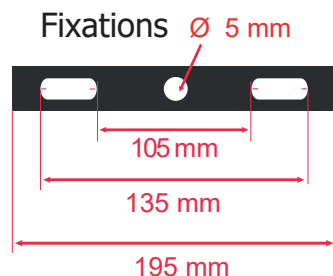

*nouveau classement énergétique conforme à la réglementation en vigueur depuis le 01/09/2021

*Les produits présentés dans les documents, offres commerciales, catalogues ou fiches techniques sont soumis à modification sans préavis.
Les caractéristiques ne deviennent contractuelles qu'après accord écrit de la direction de MIIDEX LIGHTING.*