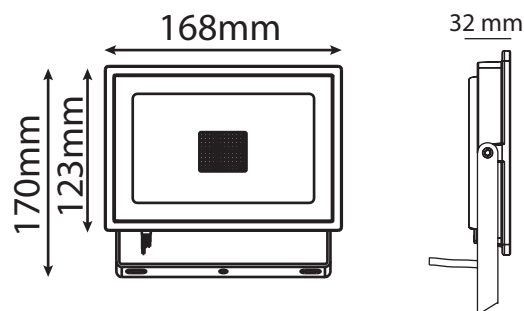

Température couleur : 6000 K

Dimensions (H x l x P): 168 x 123 x 32 mm

Longueur câble : 80 cm 3G 1.0 mm²

Emballage : Boite

EAN : 3701124415004

Dimensions

Paramètres

Index Rendu Couleur (IRC) : > 80