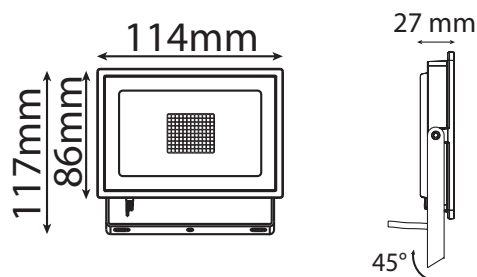

### Ref. 800116

Produit : Projecteur Led extérieur plat

Finition : Blanc

**Flux sortant : 900 lm**

Puissance absorbée : 10W

**Dimmable : Non**

Température couleur : 6000K

Dimensions (H x l x P): 117 x 114 x 27 mm

Emballage : Boite

EAN : 3701124408822

Longueur de câble : 80 cm 3G 1.0 mm<sup>2</sup> HOSRN-F

### Dimensions