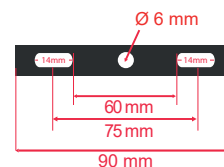

LUMOS SLIM

PROJECTEUR EXTERIEUR LED PLAT 10W - 900 lm - 6000K

Ref. 800116

Produit : Projecteur Led extérieur plat

Finition : Blanc

Flux sortant : 900 lm

Puissance absorbée : 10W

Dimmable : Non

Température couleur : 6000K

Dimensions (H x l x P): 117 x 114 x 27 mm

Emballage : Boite

EAN : 3701124408822

Longueur de câble : 80 cm 3G 1.0 mm² HOSRN-F

Dimensions

Paramètres

Index Rendu Couleur (IRC) : > 80

Lumens/Watt : 88 lm/W

Classification énergétique : **A⁺**

Tension entrée : 200-240V AC

Fréquence : 50~60Hz

Facteur de puissance : > 0,87

Température de travail : -20 °C- +45 °C

Matériaux utilisés : Aluminium + Verre

Durée de vie : 25,000h

Poids Net : 0,295 Kg

Fixations

Accessoires non fournis

Piquet de fixation : Réf.8000