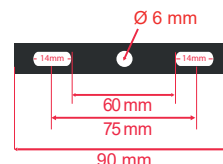

PROJECTEUR EXTERIEUR LED PLAT - BLANC 10W - 900LM - 4000K

REF : 800115

Ref. 800115

Produit : Projecteur Led extérieur plat

Finition : Blanc

Lumens : 900 Lm

Puissance absorbée : 10W

Puissance restituée : ≈ 90W

Dimmable : Non

Température couleur : 4000K

Dimensions (L x H x I): 117 x 86 x 27 mm

Emballage : Boite

EAN : 3701124408815

Longueur de câble : 80 cm 3G 1.0 mm²

Paramètres Optiques

Efficacité Lumineuse : > 90%

Index Rendu Couleur (IRC) : > 80

Lumens / watt : 90 Lm/w

Paramètres Electriques

Classification énergétique : **A⁺**

Tension entrée : 200-240V AC

Fréquence : 50~60Hz

Puissance à l'allumage : > 95%

Température et humidité de travail :

-20 °C- +45 °C/10%-70%

Facteur de puissance > 0,9

Allumage : Immédiat

Angle : 120°

Matériaux utilisés : Aluminium + Verre

Durée de vie théorique de la LED : 30,000 Heures

ON / OFF > 100 000

Indice de protection IP : IP65

Indice de protection IK : IK06

Poids Net : 0,338 Kg

Dimensions

Fixations

Accessoire : Piquet de fixation réf. 8000