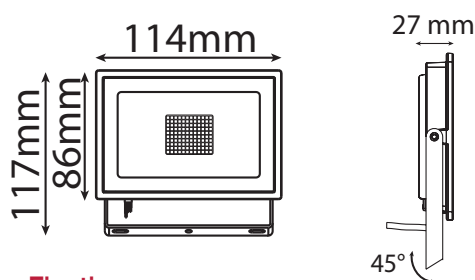

Dimensions

Fixations

Accessoire : Piquet de fixation réf. 8000