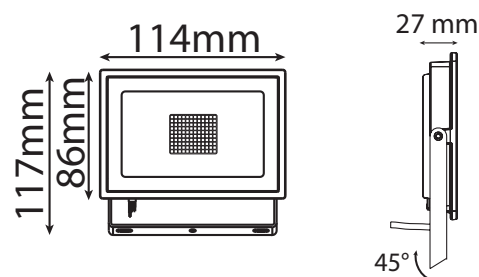

### PROJECTEUR EXTERIEUR LED PLAT 10W - 900 lm - 6000K

Ref. 800112

Produit : Projecteur Led extérieur plat  
Finition : Noir

**Flux sortant : 900 lm**

Puissance absorbée : 10W

**Dimmable : Non**

Température couleur : 6000K

Dimensions (H x l x P): 117 x 114 x 27 mm

Emballage : Boite

EAN : 3701124415073

Longueur câble : 80 cm 3G 1.0 mm<sup>2</sup> HO5RN-F

### Dimensions

Matériaux utilisés : Aluminium + Verre

Durée de vie : 30,000h

Poids Net : 0,338 Kg

Indice ULOR : <3%

Luminaire installé à l'horizontal  
éclairage vers le bas