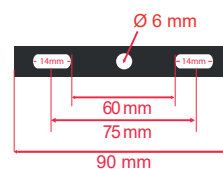

LUMOS SLIM

PROJECTEUR EXTERIEUR LED PLAT 10W - 900 lm - 6000K

Ref. 800112

Produit : Projecteur Led extérieur plat
Finition : Noir

Flux sortant : 900 lm

Puissance absorbée : 10W

Dimmable : Non

Température couleur : 6000K

Dimensions (H x l x P): 117 x 114 x 27 mm

Emballage : Boite

EAN : 3701124415073

Longueur câble : 80 cm 3G 1.0 mm² HO5RN-F

Dimensions

Fixation

Paramètres

Index Rendu Couleur (IRC) : > 80

Lumens/Watt : 90 lm/W

Classification énergétique : **A⁺**

Tension entrée : 200-240V AC

Fréquence : 50~60Hz

Facteur de puissance : > 0,86

Température de travail : -20 °C- +45 °C

Matériaux utilisés : Aluminium + Verre

Durée de vie : 30,000h

Poids Net : 0,338 Kg

Indice ULOR : <3%

Luminaire installé à l'horizontal
éclairage vers le bas