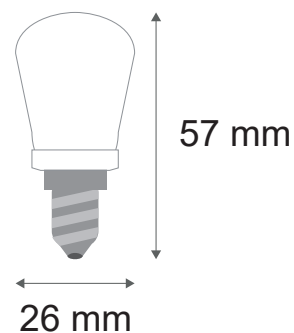

Dimensions (Ø x H) : Ø26 x 57 mm

Emballage : Boîte

EAN : 3701124404671

Paramètres

Index Rendu Couleur (IRC) : >80

Lumens/Watt : ≈125 lm/W

*Classification énergétique : 

Tension entrée : 220-240V AC

Fréquence : 50~60Hz

Température de travail : -15 °C- +45 °C

Facteur de puissance : 0,48

Matériaux utilisés : Aluminium + Verre

Durée de vie : 30,000h

Poids Net : ≈0,008Kg

Dimensions

**nouveau classement énergétique conforme à la réglementation en vigueur depuis le 01/09/2021*