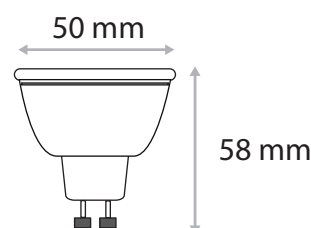

AMPOULE LED GU10 CONNECTÉE WIFI - 4000K + DIMMABLE 5W - 400LM - 4000K

REF : 7883

Ref. 7883

Culot : GU10

Puissance absorbée : 5W

Puissance restituée : ≈45W

Dimmable : Oui (avec application)

Température couleur : 4000K

Lumens : 400 Lm

Dimensions (Ø x H) : Ø50 x 58 mm

Emballage : Boîte

EAN : 3701124420978

Dimensions

Paramètres Optiques

Efficacité Lumineuse : > 90%

Index Rendu Couleur (IRC) : > 80

Facteur de puissance : 0,6

Allumage : Immédiat

Angle : 100°

Matériaux utilisés : PC

Durée de vie théorique de la LED : 15,000 Heures

ON/OFF > 15 000

Indice de protection IP : IP20

Poids Net : ≈0,035 Kg