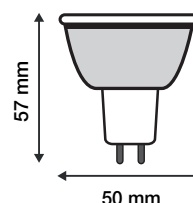

Dimensions (Ø x H): Ø50 x 57 mm

Emballage : Boite

EAN : 3701124410207

Paramètres

Index Rendu Couleur (IRC) : > 80

Lumens/Watt : ≈81,66 lm/W

*Classification énergétique : 

Tension entrée : 12V DC/AC

Température de travail : -15 °C- +45 °C

Matériaux utilisés : Aluminium + PC

Durée de vie : 30,000h

Poids Net : 0,025 Kg

Dimensions

**nouveau classement énergétique conforme à la réglementation en vigueur depuis le 01/09/2021*