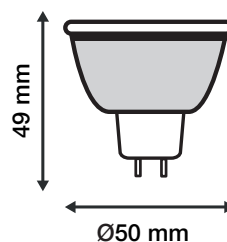

Dimensions (Ø x H) : Ø50 x 49 mm

Emballage : Boite

EAN : 3760173775767

Paramètres

Index Rendu Couleur (IRC) : > 80

Lumens/Watt : ≈ 78,33 lm/W

*Classification énergétique : 

Tension entrée : 12V DC/AC

Température de travail : -15 °C- +45 °C

Matériaux utilisés : Aluminium + Polycarbonate

Durée de vie : 30,000h

Poids Net : 0,034 Kg

Dimensions

**nouveau classement énergétique conforme à la réglementation en vigueur depuis le 01/09/2021*