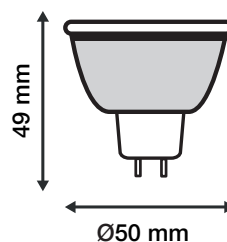

Dimensions

*nouveau classement énergétique conforme à la réglementation en vigueur depuis le 01/09/2021

*Les produits présentés dans les documents, offres commerciales, catalogues ou fiches techniques sont soumis à modification sans préavis.
Les caractéristiques ne deviennent contractuelles qu'après accord écrit de la direction de MIIDEX LIGHTING.*